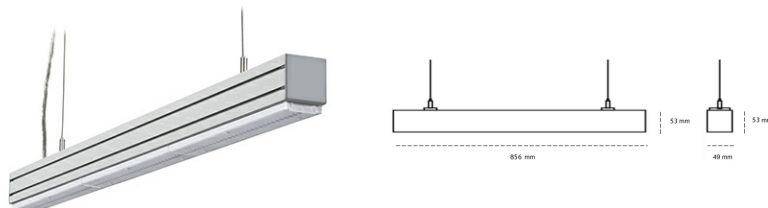

LINEAR LED LINE M LENS 830 29W 856mm LENS SYMETRIC (BATWING) WHITE | ON/OFF |

LED	SMD
Barwa światła	3000 [K] STANDARD
CRI	80
Strumień led chip	4581 [lm]
Strumień światła z oprawy	4351 [lm]
Zasilanie systemu	29 [W]
Wydajność oprawy oświetleniowej	150 [lm/W]
Kąt świecenia	LENS SYMETRIC (BATWING)
Sterowanie	ON/OFF
MacAdam	3 SDCM

Linear LED

Oprawa profilowa ze źródłem światła LED. Dostępność w kolorze białym, czarnym i szarym. Na zamówienie istnieje możliwość lakierowania na dowolny kolor z palety RAL. Profil wykonany z aluminium. Możliwość montażu natynkowego lub na zawieszach. Dostępne przesłony: nano opal, micro pryzma, low UGR.

OPRAWA

Waga	3,9 [kg]
Ochronność IP , IK , klasa	IP 20, IK 1,
Kolor oprawy	WHITE
Rodzaj przesłony	Plastic
Napięcie zasilania	220-240V 50-60Hz

Uwaga: Wszystkie dane są wartościami typowymi. Tolerancja pomiarów +/-10%. Funkcje systemu mogą ulec zmianie wraz z ulepszeniami produktu ze względu na postęp techniczny.

OPCJE

kolor oprawy do wyboru z palety RAL - na zapytanie, możliwość pomalowania oprawy z uzyskaniem efektu drewna, możliwość sterowania mocą świecenia za pomocą systemu CASAMBI / DALI możliwość zastosowania modułów Tunable White

Wygenerowano: 16.07.2024

+48 32 388 80 00

www.cora.pl
cora@cora.pl

Ulica: Ignatza Hakuby 18
41-914 Bytom, Polska