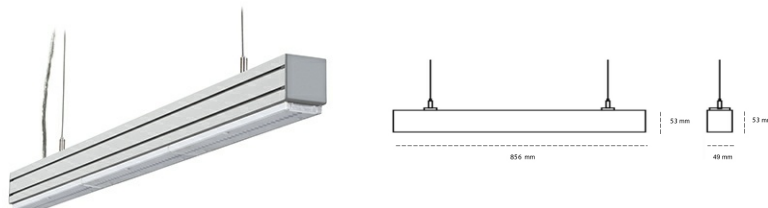

LINEAR LED LINE M LENS 830 21W 856mm LENS 30° WHITE | ON/OFF |

LED	SMD
Barwa światła	3000 [K] STANDARD
CRI	80
Strumień led chip	2184 [lm]
Strumień światła z oprawy	2074 [lm]
Zasilanie systemu	21 [W]
Wydajność oprawy oświetleniowej	99 [lm/W]
Kąt świecenia	LENS 30°
Sterowanie	ON/OFF
MacAdam	3 SDCM

Linear LED

Oprawa profilowa ze źródłem światła LED. Dostępność w kolorze białym, czarnym i szarym. Na zamówienie istnieje możliwość lakierowania na dowolny kolor z palety RAL. Profil wykonany z aluminium. Możliwość montażu natynkowego lub na zawieszach. Dostępne przesłony: nano opal, micro pryzma, low UGR.

OPRAWA

Waga	3,9 [kg]
Ochronność IP , IK , klasa	IP 20, IK 1,
Kolor oprawy	WHITE
Rodzaj przesłony	Plastic
Napięcie zasilania	220-240V 50-60Hz

Uwaga: Wszystkie dane są wartościami typowymi. Tolerancja pomiarów +/-10%. Funkcje systemu mogą ulec zmianie wraz z ulepszeniami produktu ze względu na postęp techniczny.

OPCJE

kolor oprawy do wyboru z palety RAL - na zapytanie, możliwość pomalowania oprawy z uzyskaniem efektu drewna, możliwość sterowania mocą świecenia za pomocą systemu CASAMBI / DALI możliwość zastosowania modułów Tunable White

Wygenerowano: 16.07.2024

+48 32 388 80 00

www.cora.pl
cora@cora.pl

Ulica: Ignatza Hakuby 18
41-914 Bytom, Polska