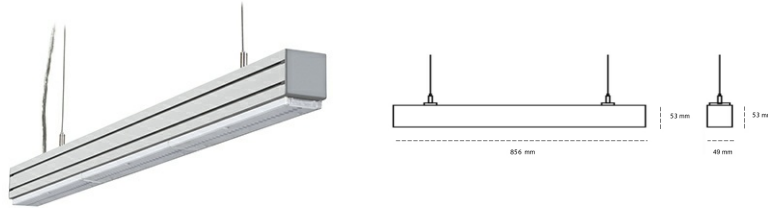

LINEAR LED LINE M LENS 830 21W 856mm LENS 110° WHITE | ON/OFF |

LED	SMD
Barwa światła	3000 [K] STANDARD
CRI	80
Strumień led chip	2184 [lm]
Strumień światła z oprawy	2074 [lm]
Zasilanie systemu	21 [W]
Wydajność oprawy oświetleniowej	99 [lm/W]
Kąt świecenia	LENS 110°
Sterowanie	ON/OFF
MacAdam	3 SDCM

Linear LED

Oprawa profilowa ze źródłem światła LED. Dostępność w kolorze białym, czarnym i szarym. Na zamówienie istnieje możliwość lakierowania na dowolny kolor z palety RAL. Profil wykonany z aluminium. Możliwość montażu natynkowego lub na zawieszach. Dostępne przesłony: nano opal, micro pryzma, low UGR.

OPRAWA

Waga	3,9 [kg]
Ochronność IP , IK , klasa	IP 20, IK 1,
Kolor oprawy	WHITE
Rodzaj przesłony	Plastic
Napięcie zasilania	220-240V 50-60Hz

Uwaga: Wszystkie dane są wartościami typowymi. Tolerancja pomiarów +/-10%. Funkcje systemu mogą ulec zmianie wraz z ulepszeniami produktu ze względu na postęp techniczny.

OPCJE

kolor oprawy do wyboru z palety RAL - na zapytanie, możliwość pomalowania oprawy z uzyskaniem efektu drewna, możliwość sterowania mocą świecenia za pomocą systemu CASAMBI / DALI możliwość zastosowania modułów Tunable White

Wygenerowano: 16.07.2024

+48 32 388 80 00

www.corra.pl
cora@cora.pl

Ulica: Ignatza Hakuby 18
41-914 Bytom, Polska