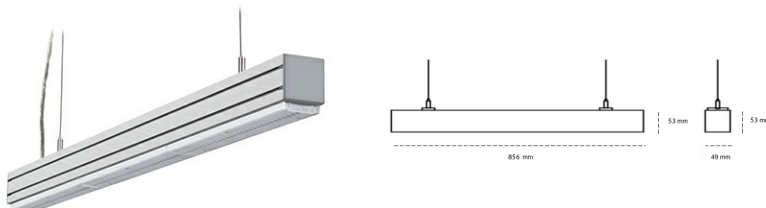

LINEAR LED LINE M LENS 940 21W 856mm LENS 60° BLACK | ON/OFF |

LED	SMD
Barwa światła	4000 [K] STANDARD
CRI	90
Strumień led chip	2184 [lm]
Strumień światła z oprawy	2074 [lm]
Zasilanie systemu	21 [W]
Wydajność oprawy oświetleniowej	99 [lm/W]
Kąt świecenia	LENS 60°
Sterowanie	ON/OFF
MacAdam	3 SDCM

Linear LED

Oprawa profilowa ze źródłem światła LED. Dostępność w kolorze białym, czarnym i szarym. Na zamówienie istnieje możliwość lakierowania na dowolny kolor z palety RAL. Profil wykonany z aluminium. Możliwość montażu natynkowego lub na zawieszach. Dostępne przesłony: nano opal, micro pryzma, low UGR.

OPRAWA

Waga	3,9 [kg]
Ochronność IP , IK , klasa	IP 20, IK 1,
Kolor oprawy	BLACK
Rodzaj przesłony	Plastic
Napięcie zasilania	220-240V 50-60Hz

Uwaga: Wszystkie dane są wartościami typowymi. Tolerancja pomiarów +/-10%. Funkcje systemu mogą ulec zmianie wraz z ulepszeniami produktu ze względu na postęp techniczny.

OPCJE

kolor oprawy do wyboru z palety RAL - na zapytanie, możliwość pomalowania oprawy z uzyskaniem efektu drewna, możliwość sterowania mocą świecenia za pomocą systemu CASAMBI / DALI możliwość zastosowania modułów Tunable White

Wygenerowano: 16.07.2024

+48 32 388 80 00

www.corra.pl
cora@cora.pl

Ulica: Ignatza Hakuby 18
41-914 Bytom, Polska