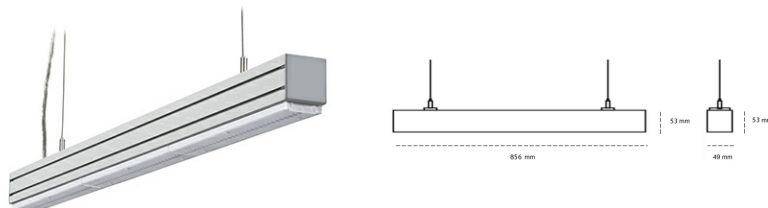

LINEAR LED LINE M LENS 935 29W 856mm LENS 110° BLACK | ON/OFF |

LED	SMD
Barwa światła	3500 [K] STANDARD
CRI	90
Strumień led chip	4005 [lm]
Strumień światła z oprawy	3804 [lm]
Zasilanie systemu	29 [W]
Wydajność oprawy oświetleniowej	131 [lm/W]
Kąt świecenia	LENS 110°
Sterowanie	ON/OFF
MacAdam	3 SDCM

Linear LED

Oprawa profilowa ze źródłem światła LED. Dostępność w kolorze białym, czarnym i szarym. Na zamówienie istnieje możliwość lakierowania na dowolny kolor z palety RAL. Profil wykonany z aluminium. Możliwość montażu natynkowego lub na zawieszach. Dostępne przesłony: nano opal, micro pryzma, low UGR.

OPRAWA

Waga	3,9 [kg]
Ochronność IP , IK , klasa	IP 20, IK 1,
Kolor oprawy	BLACK
Rodzaj przesłony	Plastic
Napięcie zasilania	220-240V 50-60Hz

Uwaga: Wszystkie dane są wartościami typowymi. Tolerancja pomiarów +/-10%. Funkcje systemu mogą ulec zmianie wraz z ulepszeniami produktu ze względu na postęp techniczny.

OPCJE

kolor oprawy do wyboru z palety RAL - na zapytanie, możliwość pomalowania oprawy z uzyskaniem efektu drewna, możliwość sterowania mocą świecenia za pomocą systemu CASAMBI / DALI możliwość zastosowania modułów Tunable White

Wygenerowano: 14.08.2024

+48 32 388 80 00

www.corra.pl
cora@cora.pl

Ulica: Ignatza Hakuby 18
41-914 Bytom, Polska