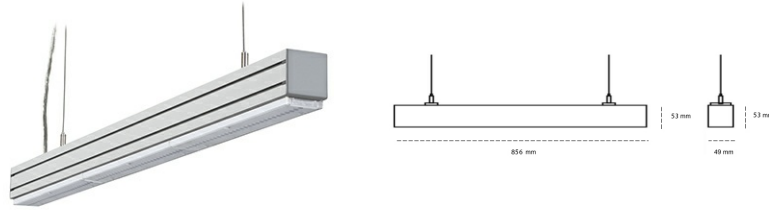

LINEAR LED LINE M LENS 935 21W 856mm LENS 110° BLACK | ON/OFF |

Kod produktu: L084-K0002-3F935-##-B11-ZLN6_350-###-###

LED	SMD
Barwa światła	3500 [K] STANDARD
CRI	90
Strumień led chip	1920 [lm]
Strumień światła z oprawy	1824 [lm]
Zasilanie systemu	21 [W]
Wydajność oprawy oświetleniowej	87 [lm/W]
Kąt świecenia	LENS 110°
Sterowanie	ON/OFF
MacAdam	3 SDCM

Linear LED

Oprawa profilowa ze źródłem światła LED. Dostępność w kolorze białym, czarnym i szarym. Na zamówienie istnieje możliwość lakierowania na dowolny kolor z palety RAL. Profil wykonany z aluminium. Możliwość montażu natynkowego lub na zawieszach. Dostępne przesłony: nano opal, micro pryzma, low UGR.

OPRAWA

Waga	3,9 [kg]
Ochronność IP , IK , klasa	IP 20, IK 1,
Kolor oprawy	BLACK
Rodzaj przesłony	Plastic
Napięcie zasilania	220-240V 50-60Hz

Uwaga: Wszystkie dane są wartościami typowymi. Tolerancja pomiarów +/-10%. Funkcje systemu mogą ulec zmianie wraz z ulepszeniami produktu ze względu na postęp techniczny.