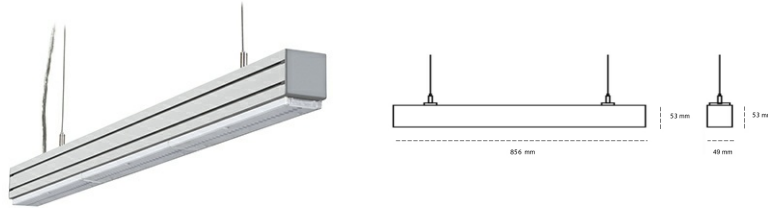

LINEAR LED LINE M LENS 930 21W 856mm LENS 60° BLACK | ON/OFF |

LED	SMD
Barwa światła	3000 [K] STANDARD
CRI	90
Strumień led chip	1860 [lm]
Strumień światła z oprawy	1767 [lm]
Zasilanie systemu	21 [W]
Wydajność oprawy oświetleniowej	84 [lm/W]
Kąt świecenia	LENS 60°
Sterowanie	ON/OFF
MacAdam	3 SDCM

Linear LED

Oprawa profilowa ze źródłem światła LED. Dostępność w kolorze białym, czarnym i szarym. Na zamówienie istnieje możliwość lakierowania na dowolny kolor z palety RAL. Profil wykonany z aluminium. Możliwość montażu natynkowego lub na zawieszach. Dostępne przesłony: nano opal, micro pryzma, low UGR.

OPRAWA

Waga	3,9 [kg]
Ochronność IP , IK , klasa	IP 20, IK 1,
Kolor oprawy	BLACK
Rodzaj przesłony	Plastic
Napięcie zasilania	220-240V 50-60Hz

Uwaga: Wszystkie dane są wartościami typowymi. Tolerancja pomiarów +/-10%. Funkcje systemu mogą ulec zmianie wraz z ulepszeniami produktu ze względu na postęp techniczny.

OPCJE

kolor oprawy do wyboru z palety RAL - na zapytanie, możliwość pomalowania oprawy z uzyskaniem efektu drewna, możliwość sterowania mocą świecenia za pomocą systemu CASAMBI / DALI możliwość zastosowania modułów Tunable White

Wygenerowano: 16.07.2024

+48 32 388 80 00

www.corra.pl
cora@cora.pl

Ulica: Ignatza Hakuby 18
41-914 Bytom, Polska