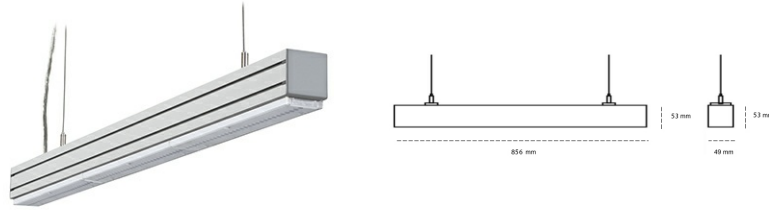

## LINEAR LED LINE M LENS 840 29W 856mm LENS SYMETRIC ( BATWING ) BLACK | ON/OFF |

Kod produktu: L084-K0002-3F840-##-BBW-ZLN6\_500-###-###

LED	SMD
Barwa światła	4000 [K] STANDARD
CRI	80
Strumień led chip	4779 [lm]
Strumień światła z oprawy	4540 [lm]
Zasilanie systemu	29 [W]
Wydajność oprawy oświetleniowej	157 [lm/W]
Kąt świecenia	LENS SYMETRIC ( BATWING )
Sterowanie	ON/OFF
MacAdam	3 SDCM

### Linear LED

Oprawa profilowa ze źródłem światła LED. Dostępność w kolorze białym, czarnym i szarym. Na zamówienie istnieje możliwość lakierowania na dowolny kolor z palety RAL. Profil wykonany z aluminium. Możliwość montażu natynkowego lub na zawieszach. Dostępne przesłony: nano opal, micro pryzma, low UGR.

### OPRAWA

Waga	3,9 [kg]
Ochronność IP , IK , klasa	IP 20, IK 1,
Kolor oprawy	BLACK
Rodzaj przesłony	Plastic
Napięcie zasilania	220-240V 50-60Hz

Uwaga: Wszystkie dane są wartościami typowymi. Tolerancja pomiarów +/-10%. Funkcje systemu mogą ulec zmianie wraz z ulepszeniami produktu ze względu na postęp techniczny.