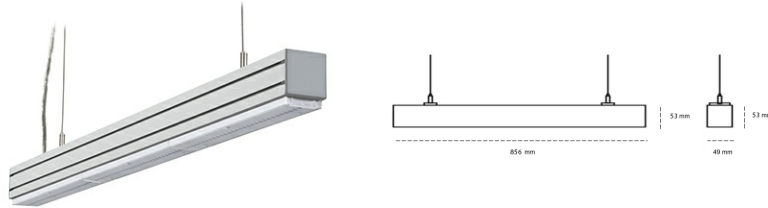

LINEAR LED LINE M LENS 840 21W 856mm LENS 60° BLACK | ON/OFF |

LED	SMD
Barwa światła	4000 [K] STANDARD
CRI	80
Strumień led chip	2280 [lm]
Strumień światła z oprawy	2166 [lm]
Zasilanie systemu	21 [W]
Wydajność oprawy oświetleniowej	103 [lm/W]
Kąt świecenia	LENS 60°
Sterowanie	ON/OFF
MacAdam	3 SDCM

Linear LED

Oprawa profilowa ze źródłem światła LED. Dostępność w kolorze białym, czarnym i szarym. Na zamówienie istnieje możliwość lakierowania na dowolny kolor z palety RAL. Profil wykonany z aluminium. Możliwość montażu natynkowego lub na zawieszach. Dostępne przesłony: nano opal, micro pryzma, low UGR.

OPRAWA

Waga	3,9 [kg]
Ochronność IP , IK , klasa	IP 20, IK 1,
Kolor oprawy	BLACK
Rodzaj przesłony	Plastic
Napięcie zasilania	220-240V 50-60Hz

Uwaga: Wszystkie dane są wartościami typowymi. Tolerancja pomiarów +/-10%. Funkcje systemu mogą ulec zmianie wraz z ulepszeniami produktu ze względu na postęp techniczny.

OPCJE

kolor oprawy do wyboru z palety RAL - na zapytanie, możliwość pomalowania oprawy z uzyskaniem efektu drewna, możliwość sterowania mocą świecenia za pomocą systemu CASAMBI / DALI możliwość zastosowania modułów Tunable White

Wygenerowano: 16.07.2024

+48 32 388 80 00

www.corra.pl
cora@cora.pl

Ulica: Ignatza Hakuby 18
41-914 Bytom, Polska