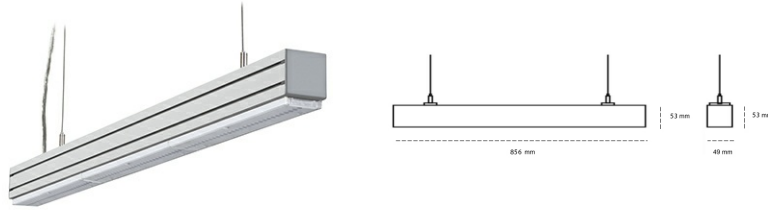

LINEAR LED LINE M LENS 830 29W 856mm LENS 110° BLACK | ON/OFF |

Kod produktu: L084-K0002-3F830-##-B11-ZLN6_500-###-###

LED	SMD
Barwa światła	3000 [K] STANDARD
CRI	80
Strumień led chip	4581 [lm]
Strumień światła z oprawy	4351 [lm]
Zasilanie systemu	29 [W]
Wydajność oprawy oświetleniowej	150 [lm/W]
Kąt świecenia	LENS 110°
Sterowanie	ON/OFF
MacAdam	3 SDCM

Linear LED

Oprawa profilowa ze źródłem światła LED. Dostępność w kolorze białym, czarnym i szarym. Na zamówienie istnieje możliwość lakierowania na dowolny kolor z palety RAL. Profil wykonany z aluminium. Możliwość montażu natynkowego lub na zawieszach. Dostępne przesłony: nano opal, micro pryzma, low UGR.

OPRAWA

Waga	3,9 [kg]
Ochronność IP , IK , klasa	IP 20, IK 1,
Kolor oprawy	BLACK
Rodzaj przesłony	Plastic
Napięcie zasilania	220-240V 50-60Hz

Uwaga: Wszystkie dane są wartościami typowymi. Tolerancja pomiarów +/-10%. Funkcje systemu mogą ulec zmianie wraz z ulepszeniami produktu ze względu na postęp techniczny.