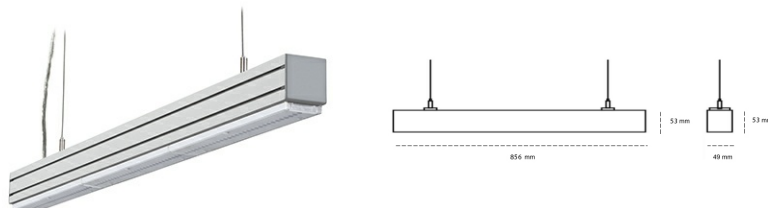

LINEAR LED LINE M LENS 940 21W 856mm LENS SYMETRIC (BATWING) GREY | ON/OFF |

Kod produktu: L084-K0001-3F940-##-BBW-ZLN6_350-##-###

LED	SMD
Barwa światła	4000 [K] STANDARD
CRI	90
Strumień led chip	2184 [lm]
Strumień światła z oprawy	2074 [lm]
Zasilanie systemu	21 [W]
Wydajność oprawy oświetleniowej	99 [lm/W]
Kąt świecenia	LENS SYMETRIC (BATWING)
Sterowanie	ON/OFF
MacAdam	3 SDCM

Linear LED

Oprawa profilowa ze źródłem światła LED. Dostępność w kolorze białym, czarnym i szarym. Na zamówienie istnieje możliwość lakierowania na dowolny kolor z palety RAL. Profil wykonany z aluminium. Możliwość montażu natynkowego lub na zawieszach. Dostępne przesłony: nano opal, micro pryzma, low UGR.

OPRAWA

Waga	3,9 [kg]
Ochronność IP , IK , klasa	IP 20, IK 1,
Kolor oprawy	GREY
Rodzaj przesłony	Plastic
Napięcie zasilania	220-240V 50-60Hz

Uwaga: Wszystkie dane są wartościami typowymi. Tolerancja pomiarów +/-10%. Funkcje systemu mogą ulec zmianie wraz z ulepszeniami produktu ze względu na postęp techniczny.