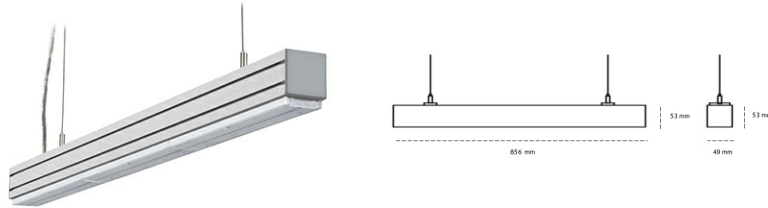

LINEAR LED LINE M LENS 935 29W 856mm LENS 110° GREY | ON/OFF |

LED	SMD
Barwa światła	3500 [K] STANDARD
CRI	90
Strumień led chip	4005 [lm]
Strumień światła z oprawy	3804 [lm]
Zasilanie systemu	29 [W]
Wydajność oprawy oświetleniowej	131 [lm/W]
Kąt świecenia	LENS 110°
Sterowanie	ON/OFF
MacAdam	3 SDCM

Linear LED

Oprawa profilowa ze źródłem światła LED. Dostępność w kolorze białym, czarnym i szarym. Na zamówienie istnieje możliwość lakierowania na dowolny kolor z palety RAL. Profil wykonany z aluminium. Możliwość montażu natynkowego lub na zawieszach. Dostępne przesłony: nano opal, micro pryzma, low UGR.

OPRAWA

Waga	3,9 [kg]
Ochronność IP , IK , klasa	IP 20, IK 1,
Kolor oprawy	GREY
Rodzaj przesłony	Plastic
Napięcie zasilania	220-240V 50-60Hz

Uwaga: Wszystkie dane są wartościami typowymi. Tolerancja pomiarów +/-10%. Funkcje systemu mogą ulec zmianie wraz z ulepszeniami produktu ze względu na postęp techniczny.

OPCJE

kolor oprawy do wyboru z palety RAL - na zapytanie, możliwość pomalowania oprawy z uzyskaniem efektu drewna, możliwość sterowania mocą świecenia za pomocą systemu CASAMBI / DALI możliwość zastosowania modułów Tunable White

Wygenerowano: 16.07.2024

+48 32 388 80 00

www.corra.pl
cora@cora.pl

Ulica: Ignatza Hakuby 18
41-914 Bytom, Polska