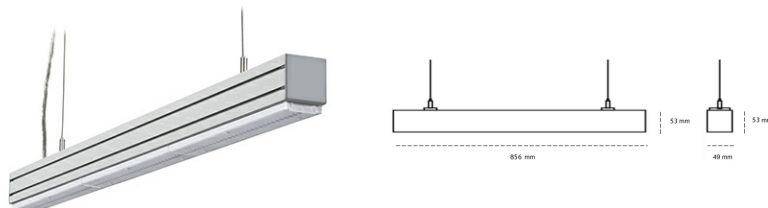

LINEAR LED LINE M LENS 930 21W 856mm LENS 30° GREY | ON/OFF |

LED	SMD
Barwa światła	3000 [K] STANDARD
CRI	90
Strumień led chip	1860 [lm]
Strumień światła z oprawy	1767 [lm]
Zasilanie systemu	21 [W]
Wydajność oprawy oświetleniowej	84 [lm/W]
Kąt świecenia	LENS 30°
Sterowanie	ON/OFF
MacAdam	3 SDCM

Linear LED

Oprawa profilowa ze źródłem światła LED. Dostępność w kolorze białym, czarnym i szarym. Na zamówienie istnieje możliwość lakierowania na dowolny kolor z palety RAL. Profil wykonany z aluminium. Możliwość montażu natynkowego lub na zawieszach. Dostępne przesłony: nano opal, micro pryzma, low UGR.

OPRAWA

Waga	3,9 [kg]
Ochronność IP , IK , klasa	IP 20, IK 1,
Kolor oprawy	GREY
Rodzaj przesłony	Plastic
Napięcie zasilania	220-240V 50-60Hz

Uwaga: Wszystkie dane są wartościami typowymi. Tolerancja pomiarów +/-10%. Funkcje systemu mogą ulec zmianie wraz z ulepszeniami produktu ze względu na postęp techniczny.

OPCJE

kolor oprawy do wyboru z palety RAL - na zapytanie, możliwość pomalowania oprawy z uzyskaniem efektu drewna, możliwość sterowania mocą świecenia za pomocą systemu CASAMBI / DALI możliwość zastosowania modułów Tunable White

Wygenerowano: 16.07.2024

+48 32 388 80 00

www.cora.pl
cora@cora.pl

Ulica: Ignatza Hakuby 18
41-914 Bytom, Polska