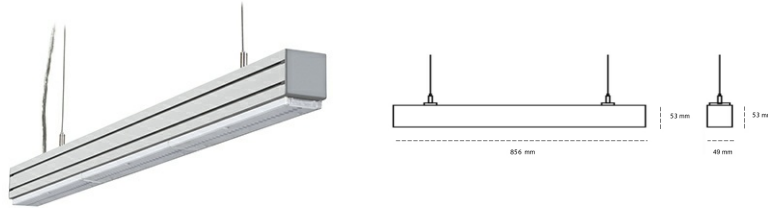

LINEAR LED LINE M LENS 840 21W 856mm LENS 90° GREY | ON/OFF |

LED	SMD
Barwa światła	4000 [K] STANDARD
CRI	80
Strumień led chip	2280 [lm]
Strumień światła z oprawy	2166 [lm]
Zasilanie systemu	21 [W]
Wydajność oprawy oświetleniowej	103 [lm/W]
Kąt świecenia	LENS 90°
Sterowanie	ON/OFF
MacAdam	3 SDCM

Linear LED

Oprawa profilowa ze źródłem światła LED. Dostępność w kolorze białym, czarnym i szarym. Na zamówienie istnieje możliwość lakierowania na dowolny kolor z palety RAL. Profil wykonany z aluminium. Możliwość montażu natynkowego lub na zawieszach. Dostępne przesłony: nano opal, micro pryzma, low UGR.

OPRAWA

Waga	3,9 [kg]
Ochronność IP , IK , klasa	IP 20, IK 1,
Kolor oprawy	GREY
Rodzaj przesłony	Plastic
Napięcie zasilania	220-240V 50-60Hz

Uwaga: Wszystkie dane są wartościami typowymi. Tolerancja pomiarów +/-10%. Funkcje systemu mogą ulec zmianie wraz z ulepszeniami produktu ze względu na postęp techniczny.

OPCJE

kolor oprawy do wyboru z palety RAL - na zapytanie, możliwość pomalowania oprawy z uzyskaniem efektu drewna, możliwość sterowania mocą świecenia za pomocą systemu CASAMBI / DALI możliwość zastosowania modułów Tunable White

Wygenerowano: 16.07.2024

+48 32 388 80 00

www.corra.pl
cora@cora.pl

Ulica: Ignatza Hakuby 18
41-914 Bytom, Polska