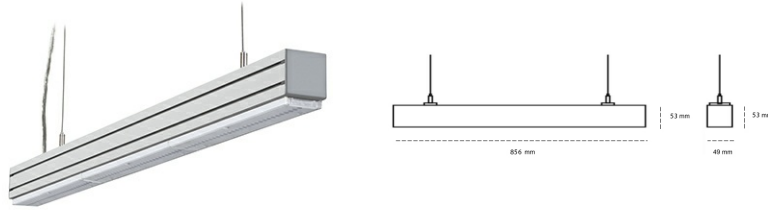

LINEAR LED LINE M LENS 840 21W 856mm LENS 30° GREY | ON/OFF |

LED	SMD
Barwa światła	4000 [K] STANDARD
CRI	80
Strumień led chip	2280 [lm]
Strumień światła z oprawy	2166 [lm]
Zasilanie systemu	21 [W]
Wydajność oprawy oświetleniowej	103 [lm/W]
Kąt świecenia	LENS 30°
Sterowanie	ON/OFF
MacAdam	3 SDCM

Linear LED

Oprawa profilowa ze źródłem światła LED. Dostępność w kolorze białym, czarnym i szarym. Na zamówienie istnieje możliwość lakierowania na dowolny kolor z palety RAL. Profil wykonany z aluminium. Możliwość montażu natynkowego lub na zawieszach. Dostępne przesłony: nano opal, micro pryzma, low UGR.

OPRAWA

Waga	3,9 [kg]
Ochronność IP , IK , klasa	IP 20, IK 1,
Kolor oprawy	GREY
Rodzaj przesłony	Plastic
Napięcie zasilania	220-240V 50-60Hz

Uwaga: Wszystkie dane są wartościami typowymi. Tolerancja pomiarów +/-10%. Funkcje systemu mogą ulec zmianie wraz z ulepszeniami produktu ze względu na postęp techniczny.

OPCJE

kolor oprawy do wyboru z palety RAL - na zapytanie, możliwość pomalowania oprawy z uzyskaniem efektu drewna, możliwość sterowania mocą świecenia za pomocą systemu CASAMBI / DALI możliwość zastosowania modułów Tunable White

Wygenerowano: 16.07.2024

+48 32 388 80 00

www.corra.pl
cora@cora.pl

Ulica: Ignatza Hakuby 18
41-914 Bytom, Polska