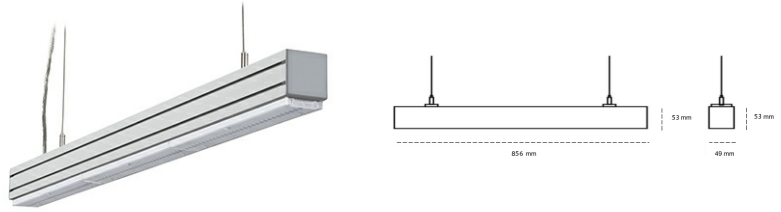

LINEAR LED LINE M LENS 840 21W 856mm LENS 110° GREY | ON/OFF |

LED	SMD
Barwa światła	4000 [K] STANDARD
CRI	80
Strumień led chip	2280 [lm]
Strumień światła z oprawy	2166 [lm]
Zasilanie systemu	21 [W]
Wydajność oprawy oświetleniowej	103 [lm/W]
Kąt świecenia	LENS 110°
Sterowanie	ON/OFF
MacAdam	3 SDCM

Linear LED

Oprawa profilowa ze źródłem światła LED. Dostępność w kolorze białym, czarnym i szarym. Na zamówienie istnieje możliwość lakierowania na dowolny kolor z palety RAL. Profil wykonany z aluminium. Możliwość montażu natynkowego lub na zawieszach. Dostępne przesłony: nano opał, micro pryzma, low UGR.

OPRAWA

Waga	3,9 [kg]
Ochronność IP , IK , klasa	IP 20, IK 1,
Kolor oprawy	BLACK
Rodzaj przesłony	Plastic
Napięcie zasilania	220-240V 50-60Hz

Uwaga: Wszystkie dane są wartościami typowymi. Tolerancja pomiarów +/-10%. Funkcje systemu mogą ulec zmianie wraz z ulepszeniami produktu ze względu na postęp techniczny.

OPCJE

kolor oprawy do wyboru z palety RAL - na zapytanie, możliwość pomalowania oprawy z uzyskaniem efektu drewna, możliwość sterowania mocą świecenia za pomocą systemu CASAMBI / DALI możliwość zastosowania modułów Tunable White

Wygenerowano: 17.09.2024