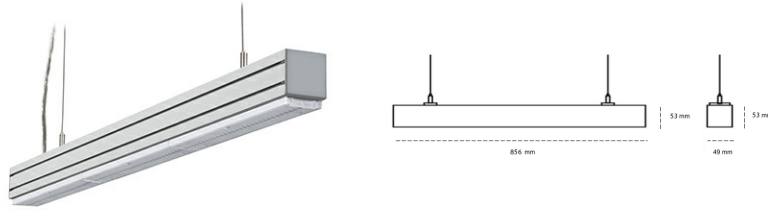

## LINEAR LED LINE M LENS 830 21W 856mm LENS 30° GREY | ON/OFF |

Kod produktu: L084-K0001-3F830-##-B30-ZLN6\_350-###-###

LED	SMD
Barwa światła	3000 [K] STANDARD
CRI	80
Strumień led chip	2184 [lm]
Strumień światła z oprawy	2074 [lm]
Zasilanie systemu	21 [W]
Wydajność oprawy oświetleniowej	99 [lm/W]
Kąt świecenia	LENS 30°
Sterowanie	ON/OFF
MacAdam	3 SDCM

### Linear LED

Oprawa profilowa ze źródłem światła LED. Dostępność w kolorze białym, czarnym i szarym. Na zamówienie istnieje możliwość lakierowania na dowolny kolor z palety RAL. Profil wykonany z aluminium. Możliwość montażu natynkowego lub na zawieszach. Dostępne przesłony: nano opal, micro pryzma, low UGR.

### OPRAWA

Waga	3,9 [kg]
Ochronność IP , IK , klasa	IP 20, IK 1,
Kolor oprawy	GREY
Rodzaj przesłony	Plastic
Napięcie zasilania	220-240V 50-60Hz

Uwaga: Wszystkie dane są wartościami typowymi. Tolerancja pomiarów +/-10%. Funkcje systemu mogą ulec zmianie wraz z ulepszeniami produktu ze względu na postęp techniczny.