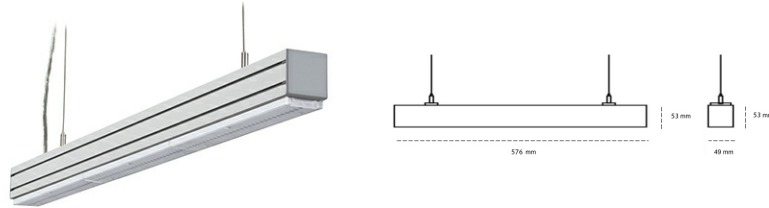

LINEAR LED LINE M LENS 935 15W 576mm LENS 90° WHITE | ON/OFF |

LED	SMD
Barwa światła	3500 [K] STANDARD
CRI	90
Strumień led chip	960 [lm]
Strumień światła z oprawy	912 [lm]
Zasilanie systemu	15 [W]
Wydajność oprawy oświetleniowej	61 [lm/W]
Kąt świecenia	LENS 90°
Sterowanie	ON/OFF
MacAdam	3 SDCM

Linear LED

Oprawa profilowa ze źródłem światła LED. Dostępność w kolorze białym, czarnym i szarym. Na zamówienie istnieje możliwość lakierowania na dowolny kolor z palety RAL. Profil wykonany z aluminium. Możliwość montażu natynkowego lub na zawieszach. Dostępne przesłony: nano opal, micro pryzma, low UGR.

OPRAWA

Waga	3,9 [kg]
Ochronność IP , IK , klasa	IP 20, IK 1,
Kolor oprawy	WHITE
Rodzaj przesłony	Plastic
Napięcie zasilania	220-240V 50-60Hz

Uwaga: Wszystkie dane są wartościami typowymi. Tolerancja pomiarów +/-10%. Funkcje systemu mogą ulec zmianie wraz z ulepszeniami produktu ze względu na postęp techniczny.

OPCJE

kolor oprawy do wyboru z palety RAL - na zapytanie, możliwość pomalowania oprawy z uzyskaniem efektu drewna, możliwość sterowania mocą świecenia za pomocą systemu CASAMBI / DALI możliwość zastosowania modułów Tunable White

Wygenerowano: 16.07.2024

+48 32 388 80 00

www.cora.pl
cora@cora.pl

Ulica: Ignatza Hakuby 18
41-914 Bytom, Polska