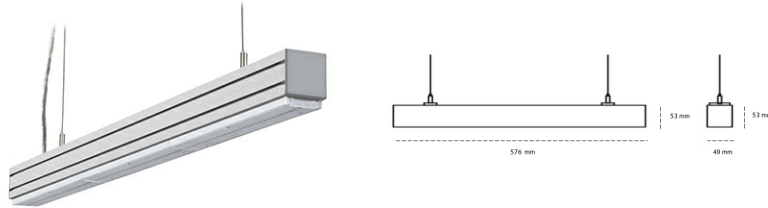

LINEAR LED LINE M LENS 935 21W 576mm LENS 110° WHITE | ON/OFF |

LED	SMD
Barwa światła	3500 [K] STANDARD
CRI	90
Strumień led chip	2670 [lm]
Strumień światła z oprawy	2536 [lm]
Zasilanie systemu	21 [W]
Wydajność oprawy oświetleniowej	121 [lm/W]
Kąt świecenia	LENS 110°
Sterowanie	ON/OFF
MacAdam	3 SDCM

Linear LED

Oprawa profilowa ze źródłem światła LED. Dostępność w kolorze białym, czarnym i szarym. Na zamówienie istnieje możliwość lakierowania na dowolny kolor z palety RAL. Profil wykonany z aluminium. Możliwość montażu natynkowego lub na zawieszach. Dostępne przesłony: nano opal, micro pryzma, low UGR.

OPRAWA

Waga	3,9 [kg]
Ochronność IP , IK , klasa	IP 20, IK 1,
Kolor oprawy	WHITE
Rodzaj przesłony	Plastic
Napięcie zasilania	220-240V 50-60Hz

Uwaga: Wszystkie dane są wartościami typowymi. Tolerancja pomiarów +/-10%. Funkcje systemu mogą ulec zmianie wraz z ulepszeniami produktu ze względu na postęp techniczny.

OPCJE

kolor oprawy do wyboru z palety RAL - na zapytanie, możliwość pomalowania oprawy z uzyskaniem efektu drewna, możliwość sterowania mocą świecenia za pomocą systemu CASAMBI / DALI możliwość zastosowania modułów Tunable White

Wygenerowano: 16.07.2024

+48 32 388 80 00

www.corra.pl
cora@cora.pl

Ulica: Ignatza Hakuby 18
41-914 Bytom, Polska