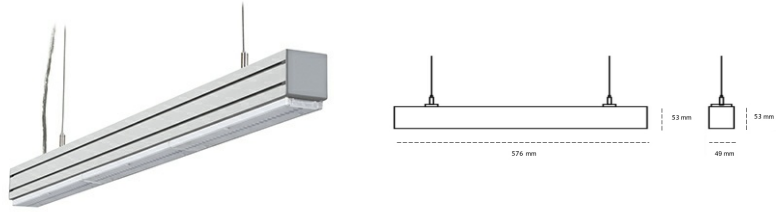

LINEAR LED LINE M LENS 930 21W 576mm LENS SYMETRIC (BATWING) WHITE | ON/OFF |

LED	SMD
Barwa światła	3000 [K] STANDARD
CRI	90
Strumień led chip	2580 [lm]
Strumień światła z oprawy	2451 [lm]
Zasilanie systemu	21 [W]
Wydajność oprawy oświetleniowej	117 [lm/W]
Kąt świecenia	LENS SYMETRIC (BATWING)
Sterowanie	ON/OFF
MacAdam	3 SDCM

Linear LED

Oprawa profilowa ze źródłem światła LED. Dostępność w kolorze białym, czarnym i szarym. Na zamówienie istnieje możliwość lakierowania na dowolny kolor z palety RAL. Profil wykonany z aluminium. Możliwość montażu natynkowego lub na zawieszach. Dostępne przesłony: nano opal, micro pryzma, low UGR.

OPRAWA

Waga	3,9 [kg]
Ochronność IP , IK , klasa	IP 20, IK 1,
Kolor oprawy	Plastic
Rodzaj przesłony	220-240V 50-60Hz
Napięcie zasilania	

Uwaga: Wszystkie dane są wartościami typowymi. Tolerancja pomiarów +/-10%. Funkcje systemu mogą ulec zmianie wraz z ulepszeniami produktu ze względu na postęp techniczny.

OPCJE

kolor oprawy do wyboru z palety RAL - na zapytanie, możliwość pomalowania oprawy z uzyskaniem efektu drewna, możliwość sterowania mocą świecenia za pomocą systemu CASAMBI / DALI możliwość zastosowania modułów Tunable White

Wygenerowano: 17.09.2024

+48 32 388 80 00

www.cora.pl
cora@cora.pl

Ulica Janusza Hakuby 18
41-914 Bytom, Polska