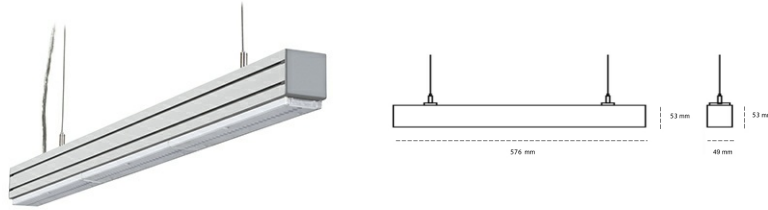

LINEAR LED LINE M LENS 930 21W 576mm LENS 90° WHITE | ON/OFF |

LED	SMD
Barwa światła	3000 [K] STANDARD
CRI	90
Strumień led chip	2580 [lm]
Strumień światła z oprawy	2451 [lm]
Zasilanie systemu	21 [W]
Wydajność oprawy oświetleniowej	117 [lm/W]
Kąt świecenia	LENS 90°
Sterowanie	ON/OFF
MacAdam	3 SDCM

Linear LED

Oprawa profilowa ze źródłem światła LED. Dostępność w kolorze białym, czarnym i szarym. Na zamówienie istnieje możliwość lakierowania na dowolny kolor z palety RAL. Profil wykonany z aluminium. Możliwość montażu natynkowego lub na zawieszach. Dostępne przesłony: nano opal, micro pryzma, low UGR.

OPRAWA

Waga	3,9 [kg]
Ochronność IP , IK , klasa	IP 20, IK 1,
Kolor oprawy	WHITE
Rodzaj przesłony	Plastic
Napięcie zasilania	220-240V 50-60Hz

Uwaga: Wszystkie dane są wartościami typowymi. Tolerancja pomiarów +/-10%. Funkcje systemu mogą ulec zmianie wraz z ulepszeniami produktu ze względu na postęp techniczny.

OPCJE

kolor oprawy do wyboru z palety RAL - na zapytanie, możliwość pomalowania oprawy z uzyskaniem efektu drewna, możliwość sterowania mocą świecenia za pomocą systemu CASAMBI / DALI możliwość zastosowania modułów Tunable White

Wygenerowano: 16.07.2024

+48 32 388 80 00

www.corra.pl
cora@cora.pl

Ulica: Ignatza Hakuby 18
41-914 Bytom, Polska