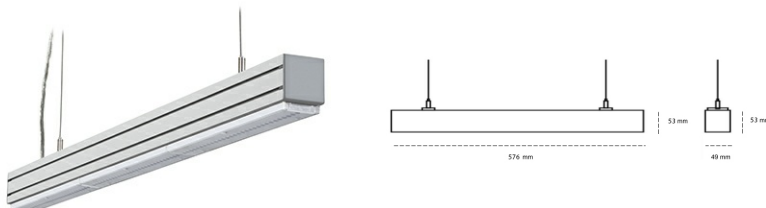

LINEAR LED LINE M LENS 840 21W 576mm LENS 60° WHITE | ON/OFF |

LED	SMD
Barwa światła	4000 [K] STANDARD
CRI	80
Strumień led chip	3186 [lm]
Strumień światła z oprawy	3026 [lm]
Zasilanie systemu	21 [W]
Wydajność oprawy oświetleniowej	144 [lm/W]
Kąt świecenia	LENS 60°
Sterowanie	ON/OFF
MacAdam	3 SDCM

Linear LED

Oprawa profilowa ze źródłem światła LED. Dostępność w kolorze białym, czarnym i szarym. Na zamówienie istnieje możliwość lakierowania na dowolny kolor z palety RAL. Profil wykonany z aluminium. Możliwość montażu natynkowego lub na zawieszach. Dostępne przesłony: nano opal, micro pryzma, low UGR.

OPRAWA

Waga	3,9 [kg]
Ochronność IP , IK , klasa	IP 20, IK 1,
Kolor oprawy	WHITE
Rodzaj przesłony	Plastic
Napięcie zasilania	220-240V 50-60Hz

Uwaga: Wszystkie dane są wartościami typowymi. Tolerancja pomiarów +/-10%. Funkcje systemu mogą ulec zmianie wraz z ulepszeniami produktu ze względu na postęp techniczny.

OPCJE

kolor oprawy do wyboru z palety RAL - na zapytanie, możliwość pomalowania oprawy z uzyskaniem efektu drewna, możliwość sterowania mocą świecenia za pomocą systemu CASAMBI / DALI możliwość zastosowania modułów Tunable White

Wygenerowano: 14.08.2024

+48 32 388 80 00

www.corra.pl
cora@cora.pl

Ulica: Ignatza Hakuby 18
41-914 Bytom, Polska