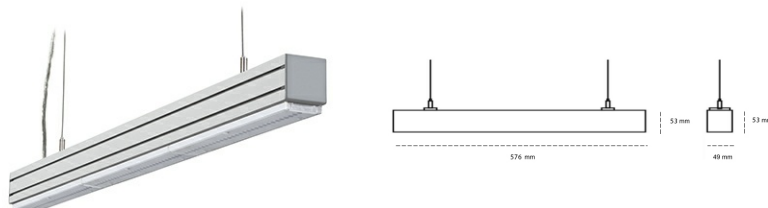

LINEAR LED LINE M LENS 830 15W 576mm LENS 30° WHITE | ON/OFF |

LED	SMD
Barwa światła	3000 [K] STANDARD
CRI	80
Strumień led chip	1092 [lm]
Strumień światła z oprawy	1037 [lm]
Zasilanie systemu	15 [W]
Wydajność oprawy oświetleniowej	69 [lm/W]
Kąt świecenia	LENS 30°
Sterowanie	ON/OFF
MacAdam	3 SDCM

Linear LED

Oprawa profilowa ze źródłem światła LED. Dostępność w kolorze białym, czarnym i szarym. Na zamówienie istnieje możliwość lakierowania na dowolny kolor z palety RAL. Profil wykonany z aluminium. Możliwość montażu natynkowego lub na zawieszach. Dostępne przesłony: nano opal, micro pryzma, low UGR.

OPRAWA

Waga	3,9 [kg]
Ochronność IP , IK , klasa	IP 20, IK 1,
Kolor oprawy	WHITE
Rodzaj przesłony	Plastic
Napięcie zasilania	220-240V 50-60Hz

Uwaga: Wszystkie dane są wartościami typowymi. Tolerancja pomiarów +/-10%. Funkcje systemu mogą ulec zmianie wraz z ulepszeniami produktu ze względu na postęp techniczny.

OPCJE

kolor oprawy do wyboru z palety RAL - na zapytanie, możliwość pomalowania oprawy z uzyskaniem efektu drewna, możliwość sterowania mocą świecenia za pomocą systemu CASAMBI / DALI możliwość zastosowania modułów Tunable White

Wygenerowano: 16.07.2024

+48 32 388 80 00

www.cora.pl
cora@cora.pl

Ulica: Ignatza Hakuby 18
41-914 Bytom, Polska