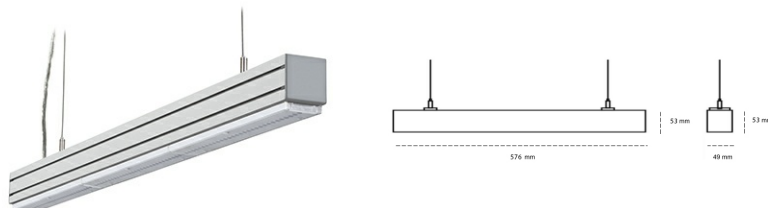

LINEAR LED LINE M LENS 830 15W 576mm LENS 110° WHITE | ON/OFF |

LED	SMD
Barwa światła	3000 [K] STANDARD
CRI	80
Strumień led chip	1092 [lm]
Strumień światła z oprawy	1037 [lm]
Zasilanie systemu	15 [W]
Wydajność oprawy oświetleniowej	69 [lm/W]
Kąt świecenia	LENS 110°
Sterowanie	ON/OFF
MacAdam	3 SDCM

Linear LED

Oprawa profilowa ze źródłem światła LED. Dostępność w kolorze białym, czarnym i szarym. Na zamówienie istnieje możliwość lakierowania na dowolny kolor z palety RAL. Profil wykonany z aluminium. Możliwość montażu natynkowego lub na zawieszach. Dostępne przesłony: nano opal, micro pryzma, low UGR.

OPRAWA

Waga	3,9 [kg]
Ochronność IP , IK , klasa	IP 20, IK 1,
Kolor oprawy	WHITE
Rodzaj przesłony	Plastic
Napięcie zasilania	220-240V 50-60Hz

Uwaga: Wszystkie dane są wartościami typowymi. Tolerancja pomiarów +/-10%. Funkcje systemu mogą ulec zmianie wraz z ulepszeniami produktu ze względu na postęp techniczny.

OPCJE

kolor oprawy do wyboru z palety RAL - na zapytanie, możliwość pomalowania oprawy z uzyskaniem efektu drewna, możliwość sterowania mocą świecenia za pomocą systemu CASAMBI / DALI możliwość zastosowania modułów Tunable White

Wygenerowano: 14.08.2024

+48 32 388 80 00

www.corra.pl
cora@cora.pl

Ulica: Ignatza Hakuby 18
41-914 Bytom, Polska