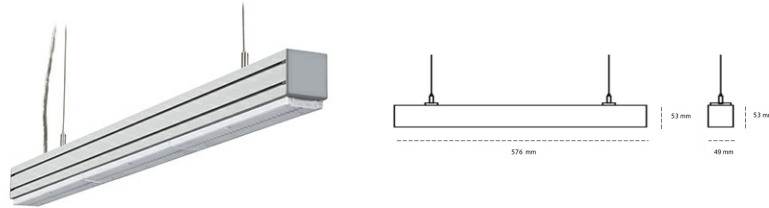

LINEAR LED LINE M LENS 935 21W 576mm LENS 60° BLACK | ON/OFF |

LED	SMD
Barwa światła	3500 [K] STANDARD
CRI	90
Strumień led chip	2670 [lm]
Strumień światła z oprawy	2536 [lm]
Zasilanie systemu	21 [W]
Wydajność oprawy oświetleniowej	121 [lm/W]
Kąt świecenia	LENS 60°
Sterowanie	ON/OFF
MacAdam	3 SDCM

Linear LED

Oprawa profilowa ze źródłem światła LED. Dostępność w kolorze białym, czarnym i szarym. Na zamówienie istnieje możliwość lakierowania na dowolny kolor z palety RAL. Profil wykonany z aluminium. Możliwość montażu natynkowego lub na zawieszach. Dostępne przesłony: nano opal, micro pryzma, low UGR.

OPRAWA

Waga	3,9 [kg]
Ochronność IP , IK , klasa	IP 20, IK 1,
Kolor oprawy	BLACK
Rodzaj przesłony	Plastic
Napięcie zasilania	220-240V 50-60Hz

Uwaga: Wszystkie dane są wartościami typowymi. Tolerancja pomiarów +/-10%. Funkcje systemu mogą ulec zmianie wraz z ulepszeniami produktu ze względu na postęp techniczny.

OPCJE

kolor oprawy do wyboru z palety RAL - na zapytanie, możliwość pomalowania oprawy z uzyskaniem efektu drewna, możliwość sterowania mocą świecenia za pomocą systemu CASAMBI / DALI możliwość zastosowania modułów Tunable White

Wygenerowano: 16.07.2024

+48 32 388 80 00

www.corra.pl
cora@cora.pl

Ulica: Ignatza Hakuby 18
41-914 Bytom, Polska