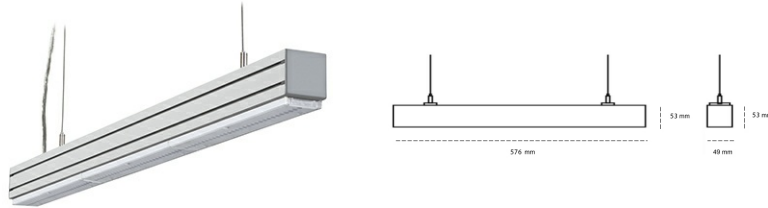

LINEAR LED LINE M LENS 935 15W 576mm LENS 30° BLACK | ON/OFF |

LED	SMD
Barwa światła	3500 [K] STANDARD
CRI	90
Strumień led chip	960 [lm]
Strumień światła z oprawy	912 [lm]
Zasilanie systemu	15 [W]
Wydajność oprawy oświetleniowej	61 [lm/W]
Kąt świecenia	LENS 30°
Sterowanie	ON/OFF
MacAdam	3 SDCM

Linear LED

Oprawa profilowa ze źródłem światła LED. Dostępność w kolorze białym, czarnym i szarym. Na zamówienie istnieje możliwość lakierowania na dowolny kolor z palety RAL. Profil wykonany z aluminium. Możliwość montażu natynkowego lub na zawieszach. Dostępne przesłony: nano opal, micro pryzma, low UGR.

OPRAWA

Waga	3,9 [kg]
Ochronność IP , IK , klasa	IP 20, IK 1,
Kolor oprawy	BLACK
Rodzaj przesłony	Plastic
Napięcie zasilania	220-240V 50-60Hz

Uwaga: Wszystkie dane są wartościami typowymi. Tolerancja pomiarów +/-10%. Funkcje systemu mogą ulec zmianie wraz z ulepszeniami produktu ze względu na postęp techniczny.

OPCJE

kolor oprawy do wyboru z palety RAL - na zapytanie, możliwość pomalowania oprawy z uzyskaniem efektu drewna, możliwość sterowania mocą świecenia za pomocą systemu CASAMBI / DALI możliwość zastosowania modułów Tunable White

Wygenerowano: 16.07.2024

+48 32 388 80 00

www.cora.pl
cora@cora.pl

Ulica: Ignatza Hakuby 18
41-914 Bytom, Polska