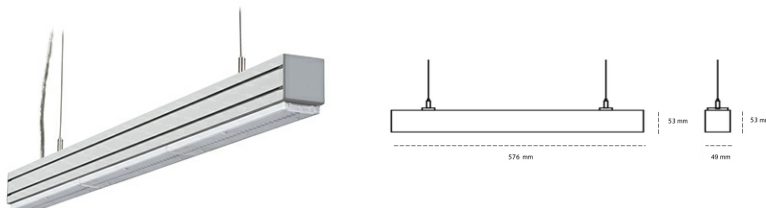

LINEAR LED LINE M LENS 840 15W 576mm LENS 60° BLACK | ON/OFF |

LED	SMD
Barwa światła	4000 [K] STANDARD
CRI	80
Strumień led chip	1140 [lm]
Strumień światła z oprawy	1083 [lm]
Zasilanie systemu	15 [W]
Wydajność oprawy oświetleniowej	72 [lm/W]
Kąt świecenia	LENS 60°
Sterowanie	ON/OFF
MacAdam	3 SDCM

Linear LED

Oprawa profilowa ze źródłem światła LED. Dostępność w kolorze białym, czarnym i szarym. Na zamówienie istnieje możliwość lakierowania na dowolny kolor z palety RAL. Profil wykonany z aluminium. Możliwość montażu natynkowego lub na zawieszach. Dostępne przesłony: nano opal, micro pryzma, low UGR.

OPRAWA

Waga	3,9 [kg]
Ochronność IP , IK , klasa	IP 20, IK 1,
Kolor oprawy	BLACK
Rodzaj przesłony	Plastic
Napięcie zasilania	220-240V 50-60Hz

Uwaga: Wszystkie dane są wartościami typowymi. Tolerancja pomiarów +/-10%. Funkcje systemu mogą ulec zmianie wraz z ulepszeniami produktu ze względu na postęp techniczny.

OPCJE

kolor oprawy do wyboru z palety RAL - na zapytanie, możliwość pomalowania oprawy z uzyskaniem efektu drewna, możliwość sterowania mocą świecenia za pomocą systemu CASAMBI / DALI możliwość zastosowania modułów Tunable White

Wygenerowano: 16.07.2024

+48 32 388 80 00

www.cora.pl
cora@cora.pl

Ulica: Ignatza Hakuby 18
41-914 Bytom, Polska