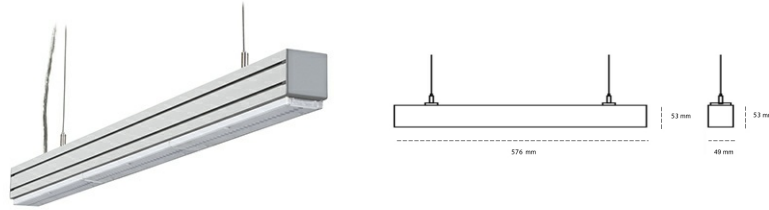

## LINEAR LED LINE M LENS 840 21W 576mm LENS 60° BLACK | ON/OFF |

Kod produktu: L056-K0002-2F840-##-B60-ZLN7\_500-###-###

LED	SMD
Barwa światła	4000 [K] STANDARD
CRI	80
Strumień led chip	3186 [lm]
Strumień światła z oprawy	3026 [lm]
Zasilanie systemu	21 [W]
Wydajność oprawy oświetleniowej	144 [lm/W]
Kąt świecenia	LENS 60°
Sterowanie	ON/OFF
MacAdam	3 SDCM

### Linear LED

Oprawa profilowa ze źródłem światła LED. Dostępność w kolorze białym, czarnym i szarym. Na zamówienie istnieje możliwość lakierowania na dowolny kolor z palety RAL. Profil wykonany z aluminium. Możliwość montażu natynkowego lub na zawieszach. Dostępne przesłony: nano opal, micro pryzma, low UGR.

### OPRAWA

Waga	3,9 [kg]
Ochronność IP , IK , klasa	IP 20, IK 1,
Kolor oprawy	BLACK
Rodzaj przesłony	Plastic
Napięcie zasilania	220-240V 50-60Hz

Uwaga: Wszystkie dane są wartościami typowymi. Tolerancja pomiarów +/-10%. Funkcje systemu mogą ulec zmianie wraz z ulepszeniami produktu ze względu na postęp techniczny.