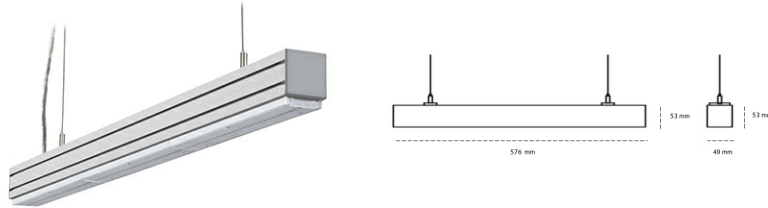

LINEAR LED LINE M LENS 830 21W 576mm LENS 60° BLACK | ON/OFF |

LED	SMD
Barwa światła	3000 [K] STANDARD
CRI	80
Strumień led chip	3054 [lm]
Strumień światła z oprawy	2901 [lm]
Zasilanie systemu	21 [W]
Wydajność oprawy oświetleniowej	138 [lm/W]
Kąt świecenia	LENS 60°
Sterowanie	ON/OFF
MacAdam	3 SDCM

Linear LED

Oprawa profilowa ze źródłem światła LED. Dostępność w kolorze białym, czarnym i szarym. Na zamówienie istnieje możliwość lakierowania na dowolny kolor z palety RAL. Profil wykonany z aluminium. Możliwość montażu natynkowego lub na zawieszach. Dostępne przesłony: nano opal, micro pryzma, low UGR.

OPRAWA

Waga	3,9 [kg]
Ochronność IP , IK , klasa	IP 20, IK 1,
Kolor oprawy	BLACK
Rodzaj przesłony	Plastic
Napięcie zasilania	220-240V 50-60Hz

Uwaga: Wszystkie dane są wartościami typowymi. Tolerancja pomiarów +/-10%. Funkcje systemu mogą ulec zmianie wraz z ulepszeniami produktu ze względu na postęp techniczny.

OPCJE

kolor oprawy do wyboru z palety RAL - na zapytanie, możliwość pomalowania oprawy z uzyskaniem efektu drewna, możliwość sterowania mocą świecenia za pomocą systemu CASAMBI / DALI możliwość zastosowania modułów Tunable White

Wygenerowano: 16.07.2024

+48 32 388 80 00

www.corra.pl
cora@cora.pl

Ulica: Ignatza Hakuby 18
41-914 Bytom, Polska