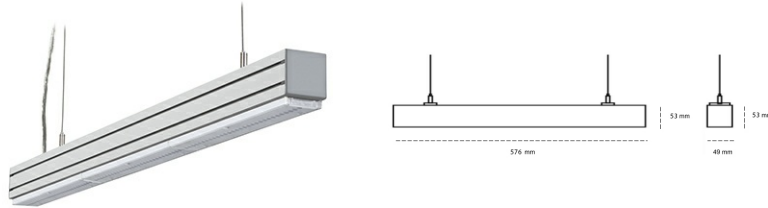

LINEAR LED LINE M LENS 830 21W 576mm LENS 110° BLACK | ON/OFF |

LED	SMD
Barwa światła	3000 [K] STANDARD
CRI	80
Strumień led chip	3054 [lm]
Strumień światła z oprawy	2901 [lm]
Zasilanie systemu	21 [W]
Wydajność oprawy oświetleniowej	138 [lm/W]
Kąt świecenia	LENS 110°
Sterowanie	ON/OFF
MacAdam	3 SDCM

Linear LED

Oprawa profilowa ze źródłem światła LED. Dostępność w kolorze białym, czarnym i szarym. Na zamówienie istnieje możliwość lakierowania na dowolny kolor z palety RAL. Profil wykonany z aluminium. Możliwość montażu natynkowego lub na zawieszach. Dostępne przesłony: nano opal, micro pryzma, low UGR.

OPRAWA

Waga	3,9 [kg]
Ochronność IP , IK , klasa	IP 20, IK 1,
Kolor oprawy	BLACK
Rodzaj przesłony	Plastic
Napięcie zasilania	220-240V 50-60Hz

Uwaga: Wszystkie dane są wartościami typowymi. Tolerancja pomiarów +/-10%. Funkcje systemu mogą ulec zmianie wraz z ulepszeniami produktu ze względu na postęp techniczny.

OPCJE

kolor oprawy do wyboru z palety RAL - na zapytanie, możliwość pomalowania oprawy z uzyskaniem efektu drewna, możliwość sterowania mocą świecenia za pomocą systemu CASAMBI / DALI możliwość zastosowania modułów Tunable White

Wygenerowano: 14.08.2024

+48 32 388 80 00

www.corra.pl
cora@cora.pl

Ulica: Ignatza Hakuby 18
41-914 Bytom, Polska