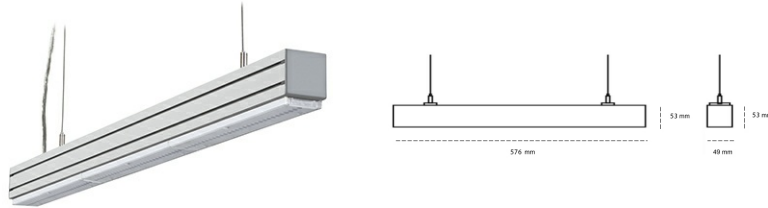

LINEAR LED LINE M LENS 940 21W 576mm LENS 30° GREY | ON/OFF |

LED	SMD
Barwa światła	4000 [K] STANDARD
CRI	90
Strumień led chip	3054 [lm]
Strumień światła z oprawy	2901 [lm]
Zasilanie systemu	21 [W]
Wydajność oprawy oświetleniowej	138 [lm/W]
Kąt świecenia	LENS 30°
Sterowanie	ON/OFF
MacAdam	3 SDCM

Linear LED

Oprawa profilowa ze źródłem światła LED. Dostępność w kolorze białym, czarnym i szarym. Na zamówienie istnieje możliwość lakierowania na dowolny kolor z palety RAL. Profil wykonany z aluminium. Możliwość montażu natynkowego lub na zawieszach. Dostępne przesłony: nano opal, micro pryzma, low UGR.

OPRAWA

Waga	3,9 [kg]
Ochronność IP , IK , klasa	IP 20, IK 1,
Kolor oprawy	GREY
Rodzaj przesłony	Plastic
Napięcie zasilania	220-240V 50-60Hz

Uwaga: Wszystkie dane są wartościami typowymi. Tolerancja pomiarów +/-10%. Funkcje systemu mogą ulec zmianie wraz z ulepszeniami produktu ze względu na postęp techniczny.

OPCJE

kolor oprawy do wyboru z palety RAL - na zapytanie, możliwość pomalowania oprawy z uzyskaniem efektu drewna, możliwość sterowania mocą świecenia za pomocą systemu CASAMBI / DALI możliwość zastosowania modułów Tunable White

Wygenerowano: 14.08.2024

+48 32 388 80 00

www.corra.pl
cora@cora.pl

Ulica: Ignatza Hakuby 18
41-914 Bytom, Polska