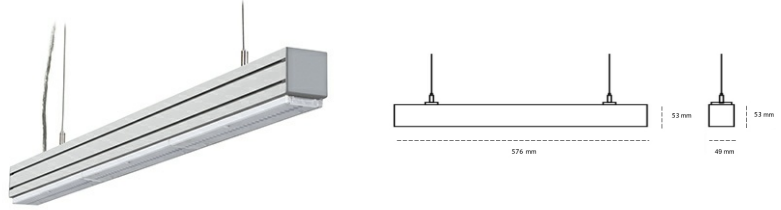

LINEAR LED LINE M LENS 935 21W 576mm LENS SYMETRIC (BATWING) GREY | ON/OFF |

LED	SMD
Barwa światła	3500 [K] STANDARD
CRI	90
Strumień led chip	2670 [lm]
Strumień światła z oprawy	2536 [lm]
Zasilanie systemu	21 [W]
Wydajność oprawy oświetleniowej	121 [lm/W]
Kąt świecenia	LENS SYMETRIC (BATWING)
Sterowanie	ON/OFF
MacAdam	3 SDCM

Linear LED

Oprawa profilowa ze źródłem światła LED. Dostępność w kolorze białym, czarnym i szarym. Na zamówienie istnieje możliwość lakierowania na dowolny kolor z palety RAL. Profil wykonany z aluminium. Możliwość montażu natynkowego lub na zawieszach. Dostępne przesłony: nano opał, micro przyzma, low UGR.

OPRAWA

Waga	3,9 [kg]
Ochronność IP , IK , klasa	IP 20, IK 1,
Kolor oprawy	BLACK
Rodzaj przesłony	Plastic
Napięcie zasilania	220-240V 50-60Hz

Uwaga: Wszystkie dane są wartościami typowymi. Tolerancja pomiarów +/-10%. Funkcje systemu mogą ulec zmianie wraz z ulepszeniami produktu ze względu na postęp techniczny.

OPCJE

kolor oprawy do wyboru z palety RAL - na zapytanie, możliwość pomalowania oprawy z uzyskaniem efektu drewna, możliwość sterowania mocą świecenia za pomocą systemu CASAMBI / DALI możliwość zastosowania modułów Tunable White

Wygenerowano: 17.09.2024

+48 32 388 80 00

www.cora.pl
cora@cora.pl

Ulica Janusza Hakuby 18
41-914 Bytom, Polska