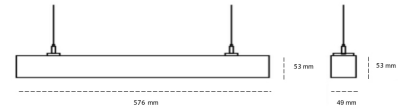

LINEAR LED LINE M LENS 935 21W 576mm LENS 60° GREY | ON/OFF |

LED	SMD
Barwa światła	3500 [K] STANDARD
CRI	90
Strumień led chip	2670 [lm]
Strumień światła z oprawy	2536 [lm]
Zasilanie systemu	21 [W]
Wydajność oprawy oświetleniowej	121 [lm/W]
Kąt świecenia	LENS 60°
Sterowanie	ON/OFF
MacAdam	3 SDCM

Linear LED

Oprawa profilowa ze źródłem światła LED. Dostępność w kolorze białym, czarnym i szarym. Na zamówienie istnieje możliwość lakierowania na dowolny kolor z palety RAL. Profil wykonany z aluminium. Możliwość montażu natynkowego lub na zawieszach. Dostępne przesłony: nano opal, micro pryzma, low UGR.

OPRAWA

Waga	3,9 [kg]
Ochronność IP , IK , klasa	IP 20, IK 1,
Kolor oprawy	BLACK
Rodzaj przesłony	Plastic
Napięcie zasilania	220-240V 50-60Hz

Uwaga: Wszystkie dane są wartościami typowymi. Tolerancja pomiarów +/-10%. Funkcje systemu mogą ulec zmianie wraz z ulepszeniami produktu ze względu na postęp techniczny.

OPCJE

kolor oprawy do wyboru z palety RAL - na zapytanie, możliwość pomalowania oprawy z uzyskaniem efektu drewna, możliwość sterowania mocą świecenia za pomocą systemu CASAMBI / DALI możliwość zastosowania modułów Tunable White

Wygenerowano: 17.09.2024

+48 32 388 80 00

www.cora.pl
cora@cora.pl

Ulica Józefa Hakuby 18
41-914 Bytom, Polska