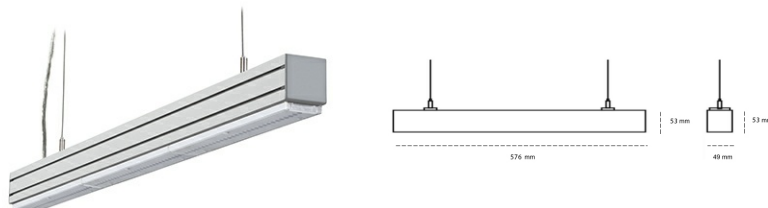

LINEAR LED LINE M LENS 935 21W 576mm LENS 110° GREY | ON/OFF |

LED	SMD
Barwa światła	3500 [K] STANDARD
CRI	90
Strumień led chip	2670 [lm]
Strumień światła z oprawy	2536 [lm]
Zasilanie systemu	21 [W]
Wydajność oprawy oświetleniowej	121 [lm/W]
Kąt świecenia	LENS 110°
Sterowanie	ON/OFF
MacAdam	3 SDCM

Linear LED

Oprawa profilowa ze źródłem światła LED. Dostępność w kolorze białym, czarnym i szarym. Na zamówienie istnieje możliwość lakierowania na dowolny kolor z palety RAL. Profil wykonany z aluminium. Możliwość montażu natynkowego lub na zawieszach. Dostępne przesłony: nano opal, micro pryzma, low UGR.

OPRAWA

Waga	3,9 [kg]
Ochronność IP , IK , klasa	IP 20, IK 1,
Kolor oprawy	GREY
Rodzaj przesłony	Plastic
Napięcie zasilania	220-240V 50-60Hz

Uwaga: Wszystkie dane są wartościami typowymi. Tolerancja pomiarów +/-10%. Funkcje systemu mogą ulec zmianie wraz z ulepszeniami produktu ze względu na postęp techniczny.

OPCJE

kolor oprawy do wyboru z palety RAL - na zapytanie, możliwość pomalowania oprawy z uzyskaniem efektu drewna, możliwość sterowania mocą świecenia za pomocą systemu CASAMBI / DALI możliwość zastosowania modułów Tunable White

Wygenerowano: 16.07.2024

+48 32 388 80 00

www.corra.pl
cora@cora.pl

Ulica: Ignatza Hakuby 18
41-914 Bytom, Polska