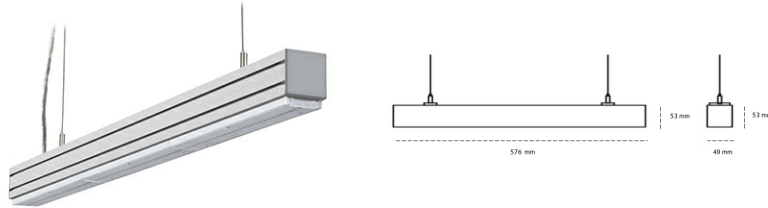

LINEAR LED LINE M LENS 930 21W 576mm LENS 90° GREY | ON/OFF |

LED	SMD
Barwa światła	3000 [K] STANDARD
CRI	90
Strumień led chip	2580 [lm]
Strumień światła z oprawy	2451 [lm]
Zasilanie systemu	21 [W]
Wydajność oprawy oświetleniowej	117 [lm/W]
Kąt świecenia	LENS 90°
Sterowanie	ON/OFF
MacAdam	3 SDCM

Linear LED

Oprawa profilowa ze źródłem światła LED. Dostępność w kolorze białym, czarnym i szarym. Na zamówienie istnieje możliwość lakierowania na dowolny kolor z palety RAL. Profil wykonany z aluminium. Możliwość montażu natynkowego lub na zawieszach. Dostępne przesłony: nano opal, micro pryzma, low UGR.

OPRAWA

Waga	3,9 [kg]
Ochronność IP , IK , klasa	IP 20, IK 1,
Kolor oprawy	GREY
Rodzaj przesłony	Plastic
Napięcie zasilania	220-240V 50-60Hz

Uwaga: Wszystkie dane są wartościami typowymi. Tolerancja pomiarów +/-10%. Funkcje systemu mogą ulec zmianie wraz z ulepszeniami produktu ze względu na postęp techniczny.

OPCJE

kolor oprawy do wyboru z palety RAL - na zapytanie, możliwość pomalowania oprawy z uzyskaniem efektu drewna, możliwość sterowania mocą świecenia za pomocą systemu CASAMBI / DALI możliwość zastosowania modułów Tunable White

Wygenerowano: 14.08.2024

+48 32 388 80 00

www.cora.pl
cora@cora.pl

Ulica: Ignatza Hakuby 18
41-914 Bytom, Polska