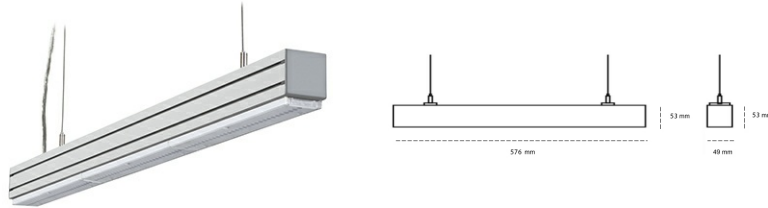

LINEAR LED LINE M LENS 930 21W 576mm LENS 110° GREY | ON/OFF |

LED	SMD
Barwa światła	3000 [K] STANDARD
CRI	90
Strumień led chip	2580 [lm]
Strumień światła z oprawy	2451 [lm]
Zasilanie systemu	21 [W]
Wydajność oprawy oświetleniowej	117 [lm/W]
Kąt świecenia	LENS 110°
Sterowanie	ON/OFF
MacAdam	3 SDCM

Linear LED

Oprawa profilowa ze źródłem światła LED. Dostępność w kolorze białym, czarnym i szarym. Na zamówienie istnieje możliwość lakierowania na dowolny kolor z palety RAL. Profil wykonany z aluminium. Możliwość montażu natynkowego lub na zawieszach. Dostępne przesłony: nano opal, micro pryzma, low UGR.

OPRAWA

Waga	3,9 [kg]
Ochronność IP , IK , klasa	IP 20, IK 1,
Kolor oprawy	GREY
Rodzaj przesłony	Plastic
Napięcie zasilania	220-240V 50-60Hz

Uwaga: Wszystkie dane są wartościami typowymi. Tolerancja pomiarów +/-10%. Funkcje systemu mogą ulec zmianie wraz z ulepszeniami produktu ze względu na postęp techniczny.

OPCJE

kolor oprawy do wyboru z palety RAL - na zapytanie, możliwość pomalowania oprawy z uzyskaniem efektu drewna, możliwość sterowania mocą świecenia za pomocą systemu CASAMBI / DALI możliwość zastosowania modułów Tunable White

Wygenerowano: 16.07.2024

+48 32 388 80 00

www.corra.pl
cora@cora.pl

Ulica: Ignatza Hakuby 18
41-914 Bytom, Polska