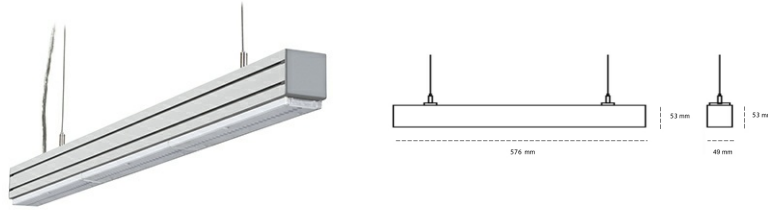

LINEAR LED LINE M LENS 840 21W 576mm LENS 90° GREY | ON/OFF |

LED	SMD
Barwa światła	4000 [K] STANDARD
CRI	80
Strumień led chip	3186 [lm]
Strumień światła z oprawy	3026 [lm]
Zasilanie systemu	21 [W]
Wydajność oprawy oświetleniowej	144 [lm/W]
Kąt świecenia	LENS 90°
Sterowanie	ON/OFF
MacAdam	3 SDCM

Linear LED

Oprawa profilowa ze źródłem światła LED. Dostępność w kolorze białym, czarnym i szarym. Na zamówienie istnieje możliwość lakierowania na dowolny kolor z palety RAL. Profil wykonany z aluminium. Możliwość montażu natynkowego lub na zawieszach. Dostępne przesłony: nano opal, micro pryzma, low UGR.

OPRAWA

Waga	3,9 [kg]
Ochronność IP , IK , klasa	IP 20, IK 1,
Kolor oprawy	GREY
Rodzaj przesłony	Plastic
Napięcie zasilania	220-240V 50-60Hz

Uwaga: Wszystkie dane są wartościami typowymi. Tolerancja pomiarów +/-10%. Funkcje systemu mogą ulec zmianie wraz z ulepszeniami produktu ze względu na postęp techniczny.

OPCJE

kolor oprawy do wyboru z palety RAL - na zapytanie, możliwość pomalowania oprawy z uzyskaniem efektu drewna, możliwość sterowania mocą świecenia za pomocą systemu CASAMBI / DALI możliwość zastosowania modułów Tunable White

Wygenerowano: 16.07.2024

+48 32 388 80 00

www.cora.pl
cora@cora.pl

Ulica: Ignatza Hakuby 18
41-914 Bytom, Polska