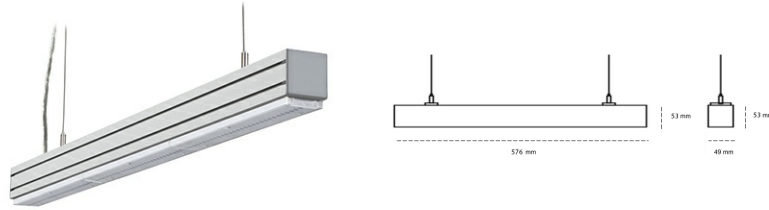

LINEAR LED LINE M LENS 840 15W 576mm LENS 60° GREY | ON/OFF |

Kod produktu: L056-K0001-2F840-##-B60-ZLN9_350-###-###

LED	SMD
Barwa światła	4000 [K] STANDARD
CRI	80
Strumień led chip	1140 [lm]
Strumień światła z oprawy	1083 [lm]
Zasilanie systemu	15 [W]
Wydajność oprawy oświetleniowej	72 [lm/W]
Kąt świecenia	LENS 60°
Sterowanie	ON/OFF
MacAdam	3 SDCM

Linear LED

Oprawa profilowa ze źródłem światła LED. Dostępność w kolorze białym, czarnym i szarym. Na zamówienie istnieje możliwość lakierowania na dowolny kolor z palety RAL. Profil wykonany z aluminium. Możliwość montażu natynkowego lub na zawieszach. Dostępne przesłony: nano opal, micro pryzma, low UGR.

OPRAWA

Waga	3,9 [kg]
Ochronność IP , IK , klasa	IP 20, IK 1,
Kolor oprawy	GREY
Rodzaj przesłony	Plastic
Napięcie zasilania	220-240V 50-60Hz

Uwaga: Wszystkie dane są wartościami typowymi. Tolerancja pomiarów +/-10%. Funkcje systemu mogą ulec zmianie wraz z ulepszeniami produktu ze względu na postęp techniczny.