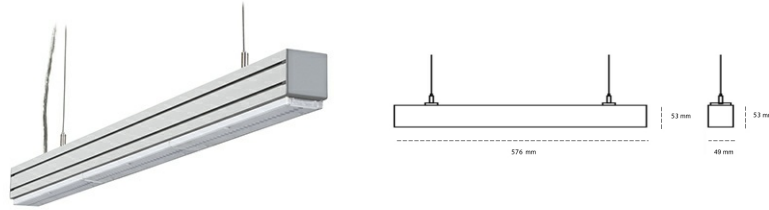

LINEAR LED LINE M LENS 840 15W 576mm LENS 30° GREY | ON/OFF |

Kod produktu: L056-K0001-2F840-##-B30-ZLN9_350-###-###

LED	SMD
Barwa światła	4000 [K] STANDARD
CRI	80
Strumień led chip	1140 [lm]
Strumień światła z oprawy	1083 [lm]
Zasilanie systemu	15 [W]
Wydajność oprawy oświetleniowej	72 [lm/W]
Kąt świecenia	LENS 30°
Sterowanie	ON/OFF
MacAdam	3 SDCM

Linear LED

Oprawa profilowa ze źródłem światła LED. Dostępność w kolorze białym, czarnym i szarym. Na zamówienie istnieje możliwość lakierowania na dowolny kolor z palety RAL. Profil wykonany z aluminium. Możliwość montażu natynkowego lub na zawieszach. Dostępne przesłony: nano opal, micro pryzma, low UGR.

OPRAWA

Waga	3,9 [kg]
Ochronność IP , IK , klasa	IP 20, IK 1,
Kolor oprawy	GREY
Rodzaj przesłony	Plastic
Napięcie zasilania	220-240V 50-60Hz

Uwaga: Wszystkie dane są wartościami typowymi. Tolerancja pomiarów +/-10%. Funkcje systemu mogą ulec zmianie wraz z ulepszeniami produktu ze względu na postęp techniczny.