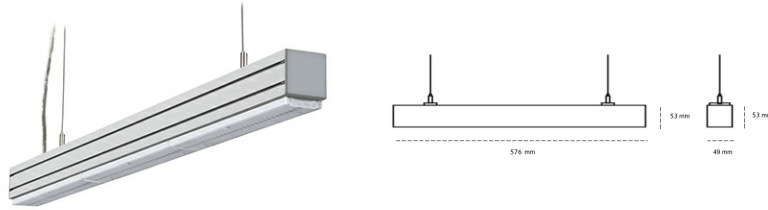

LINEAR LED LINE M LENS 830 15W 576mm LENS 90° GREY | ON/OFF |

LED	SMD
Barwa światła	3000 [K] STANDARD
CRI	80
Strumień led chip	1092 [lm]
Strumień światła z oprawy	1037 [lm]
Zasilanie systemu	15 [W]
Wydajność oprawy oświetleniowej	69 [lm/W]
Kąt świecenia	LENS 90°
Sterowanie	ON/OFF
MacAdam	3 SDCM

Linear LED

Oprawa profilowa ze źródłem światła LED. Dostępność w kolorze białym, czarnym i szarym. Na zamówienie istnieje możliwość lakierowania na dowolny kolor z palety RAL. Profil wykonany z aluminium. Możliwość montażu natynkowego lub na zawieszach. Dostępne przesłony: nano opal, micro pryzma, low UGR.

OPRAWA

Waga	3,9 [kg]
Ochronność IP , IK , klasa	IP 20, IK 1,
Kolor oprawy	GREY
Rodzaj przesłony	Plastic
Napięcie zasilania	220-240V 50-60Hz

Uwaga: Wszystkie dane są wartościami typowymi. Tolerancja pomiarów +/-10%. Funkcje systemu mogą ulec zmianie wraz z ulepszeniami produktu ze względu na postęp techniczny.

OPCJE

kolor oprawy do wyboru z palety RAL - na zapytanie, możliwość pomalowania oprawy z uzyskaniem efektu drewna, możliwość sterowania mocą świecenia za pomocą systemu CASAMBI / DALI możliwość zastosowania modułów Tunable White

Wygenerowano: 16.07.2024

+48 32 388 80 00

www.cora.pl
cora@cora.pl

Ulica: Ignatza Hakuby 18
41-914 Bytom, Polska