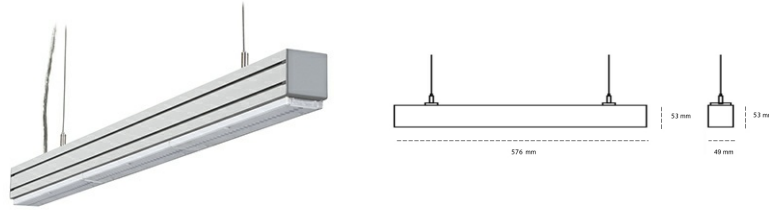

## LINEAR LED LINE M LENS 830 21W 576mm LENS 90° GREY | ON/OFF |

Kod produktu: L056-K0001-2F830-##-B90-ZLN7\_500-###-###

LED	SMD
Barwa światła	3000 [K] STANDARD
CRI	80
Strumień led chip	3054 [lm]
Strumień światła z oprawy	2901 [lm]
Zasilanie systemu	21 [W]
Wydajność oprawy oświetleniowej	138 [lm/W]
Kąt świecenia	LENS 90°
Sterowanie	ON/OFF
MacAdam	3 SDCM

### Linear LED

Oprawa profilowa ze źródłem światła LED. Dostępność w kolorze białym, czarnym i szarym. Na zamówienie istnieje możliwość lakierowania na dowolny kolor z palety RAL. Profil wykonany z aluminium. Możliwość montażu natynkowego lub na zawieszach. Dostępne przesłony: nano opal, micro pryzma, low UGR.

### OPRAWA

Waga	3,9 [kg]
Ochronność IP , IK , klasa	IP 20, IK 1,
Kolor oprawy	GREY
Rodzaj przesłony	Plastic
Napięcie zasilania	220-240V 50-60Hz

Uwaga: Wszystkie dane są wartościami typowymi. Tolerancja pomiarów +/-10%. Funkcje systemu mogą ulec zmianie wraz z ulepszeniami produktu ze względu na postęp techniczny.