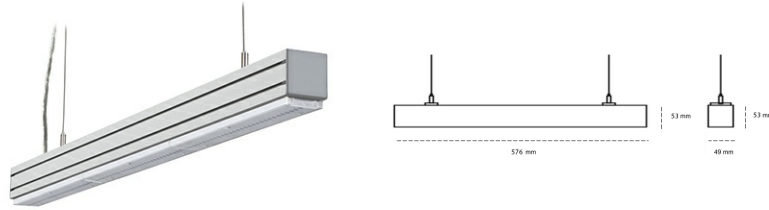

## LINEAR LED LINE M LENS 830 21W 576mm LENS 30° GREY | ON/OFF |

Kod produktu: L056-K0001-2F830-##-B30-ZLN7\_500-###-###

|                                 |                   |
|---------------------------------|-------------------|
| LED                             | SMD               |
| Barwa światła                   | 3000 [K] STANDARD |
| CRI                             | 80                |
| Strumień led chip               | 3054 [lm]         |
| Strumień światła z oprawy       | 2901 [lm]         |
| Zasilanie systemu               | 21 [W]            |
| Wydajność oprawy oświetleniowej | 138 [lm/W]        |
| Kąt świecenia                   | LENS 30°          |
| Sterowanie                      | ON/OFF            |
| MacAdam                         | 3 SDCM            |

### Linear LED

Oprawa profilowa ze źródłem światła LED. Dostępność w kolorze białym, czarnym i szarym. Na zamówienie istnieje możliwość lakierowania na dowolny kolor z palety RAL. Profil wykonany z aluminium. Możliwość montażu natynkowego lub na zawieszach. Dostępne przesłony: nano opal, micro pryzma, low UGR.

### OPRAWA

|                            |                  |
|----------------------------|------------------|
| Waga                       | 3,9 [kg]         |
| Ochronność IP , IK , klasa | IP 20, IK 1,     |
| Kolor oprawy               | GREY             |
| Rodzaj przesłony           | Plastic          |
| Napięcie zasilania         | 220-240V 50-60Hz |