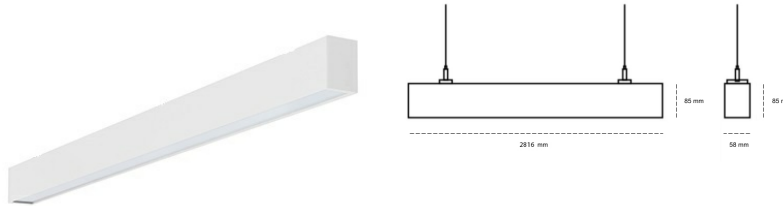

LINEAR LED LINE H 940 61W 2816mm LOW UGR WHITE | ON/OFF |

LED	SMD
Barwa światła	4000 [K] STANDARD
CRI	90
Strumień led chip	9828 [lm]
Strumień światła z oprawy	4520 [lm]
Zasilanie systemu	61 [W]
Wydajność oprawy oświetleniowej	74 [lm/W]
Kąt świecenia	LOW UGR
Sterowanie	ON/OFF
MacAdam	3 SDCM

Linear LED

Oprawa profilowa ze źródłem światła LED. Dostępność w kolorze białym, czarnym i szarym. Na zamówienie istnieje możliwość lakierowania na dowolny kolor z palety RAL. Profil wykonany z aluminium. Możliwość montażu natynkowego lub na zawieszach. Dostępne przesłony: nano opal, micro pryzma, low UGR.

OPRAWA

Waga	3,9 [kg]
Ochronność IP , IK , klasa	IP 20, IK 1,
Kolor oprawy	WHITE
Rodzaj przesłony	Plastic
Napięcie zasilania	220-240V 50-60Hz

Uwaga: Wszystkie dane są wartościami typowymi. Tolerancja pomiarów +/-10%. Funkcje systemu mogą ulec zmianie wraz z ulepszeniami produktu ze względu na postęp techniczny.

OPCJE

kolor oprawy do wyboru z palety RAL - na zapytanie, możliwość pomalowania oprawy z uzyskaniem efektu drewna, możliwość sterowania mocą świecenia za pomocą systemu CASAMBI / DALI możliwość zastosowania modułów Tunable White

Wygenerowano: 16.07.2024

+48 32 388 80 00

www.corra.pl
corra@corra.pl

Ulica: Ignatza Hakuby 18
41-914 Bytom, Polska