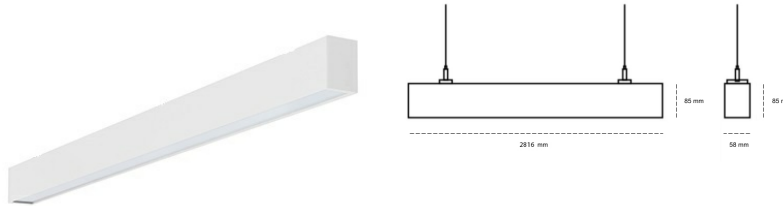

LINEAR LED LINE H 930 88W 2816mm MICROPRYZMA WHITE | ON/OFF |

Kod produktu: H280-K0003-0F930-##-H0M-ZLN5_500-##-###

LED	SMD
Barwa światła	3000 [K] STANDARD
CRI	90
Strumień led chip	12900 [lm]
Strumień światła z oprawy	7740 [lm]
Zasilanie systemu	88 [W]
Wydajność oprawy oświetleniowej	88 [lm/W]
Kąt świecenia	MICROPRYZMA
Sterowanie	ON/OFF
MacAdam	3 SDCM

Linear LED

Oprawa profilowa ze źródłem światła LED. Dostępność w kolorze białym, czarnym i szarym. Na zamówienie istnieje możliwość lakierowania na dowolny kolor z palety RAL. Profil wykonany z aluminium. Możliwość montażu natynkowego lub na zawieszach. Dostępne przesłony: nano opal, micro pryzma, low UGR.

OPRAWA

Waga	3,9 [kg]
Ochronność IP , IK , klasa	IP 20, IK 1,
Kolor oprawy	WHITE
Rodzaj przesłony	Plastic
Napięcie zasilania	220-240V 50-60Hz

Uwaga: Wszystkie dane są wartościami typowymi. Tolerancja pomiarów +/-10%. Funkcje systemu mogą ulec zmianie wraz z ulepszeniami produktu ze względu na postęp techniczny.