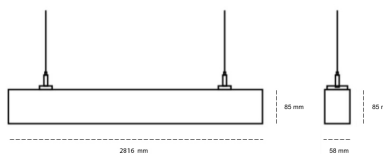

LINEAR LED LINE H 930 61W 2816mm LOW UGR WHITE | ON/OFF |

LED	SMD
Barwa światła	3000 [K] STANDARD
CRI	90
Strumień led chip	8370 [lm]
Strumień światła z oprawy	3850 [lm]
Zasilanie systemu	61 [W]
Wydajność oprawy oświetleniowej	63 [lm/W]
Kąt świecenia	LOW UGR
Sterowanie	ON/OFF
MacAdam	3 SDCM

Linear LED

Oprawa profilowa ze źródłem światła LED. Dostępność w kolorze białym, czarnym i szarym. Na zamówienie istnieje możliwość lakierowania na dowolny kolor z palety RAL. Profil wykonany z aluminium. Możliwość montażu natynkowego lub na zawieszach. Dostępne przesłony: nano opal, micro pryzma, low UGR.

OPRAWA

Waga	3,9 [kg]
Ochronność IP , IK , klasa	IP 20, IK 1,
Kolor oprawy	WHITE
Rodzaj przesłony	Plastic
Napięcie zasilania	220-240V 50-60Hz

Uwaga: Wszystkie dane są wartościami typowymi. Tolerancja pomiarów +/-10%. Funkcje systemu mogą ulec zmianie wraz z ulepszeniami produktu ze względu na postęp techniczny.

OPCJE

kolor oprawy do wyboru z palety RAL - na zapytanie, możliwość pomalowania oprawy z uzyskaniem efektu drewna, możliwość sterowania mocą świecenia za pomocą systemu CASAMBI / DALI możliwość zastosowania modułów Tunable White

Wygenerowano: 16.07.2024

+48 32 388 80 00

www.corra.pl
corra@corra.pl

Ulica: Ignatza Hakuby 18
41-914 Bytom, Polska