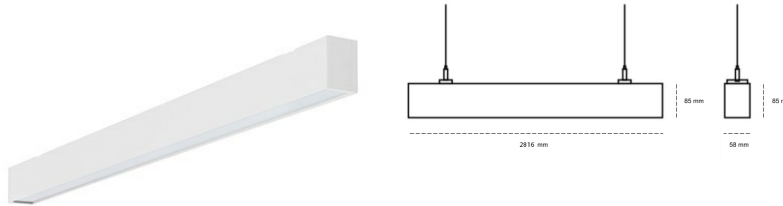

LINEAR LED LINE H 840 88W 2816mm MICROPRYZMA WHITE | ON/OFF |

Kod produktu: H280-K0003-0F840-##-H0M-ZLN5_500-##-###

LED	SMD
Barwa światła	4000 [K] STANDARD
CRI	80
Strumień led chip	15930 [lm]
Strumień światła z oprawy	9558 [lm]
Zasilanie systemu	88 [W]
Wydajność oprawy oświetleniowej	109 [lm/W]
Kąt świecenia	MICROPRYZMA
Sterowanie	ON/OFF
MacAdam	3 SDCM

Linear LED

Oprawa profilowa ze źródłem światła LED. Dostępność w kolorze białym, czarnym i szarym. Na zamówienie istnieje możliwość lakierowania na dowolny kolor z palety RAL. Profil wykonany z aluminium. Możliwość montażu natynkowego lub na zawieszach. Dostępne przesłony: nano opal, micro pryzma, low UGR.

OPRAWA

Waga	3,9 [kg]
Ochronność IP , IK , klasa	IP 20, IK 1,
Kolor oprawy	WHITE
Rodzaj przesłony	Plastic
Napięcie zasilania	220-240V 50-60Hz

Uwaga: Wszystkie dane są wartościami typowymi. Tolerancja pomiarów +/-10%. Funkcje systemu mogą ulec zmianie wraz z ulepszeniami produktu ze względu na postęp techniczny.