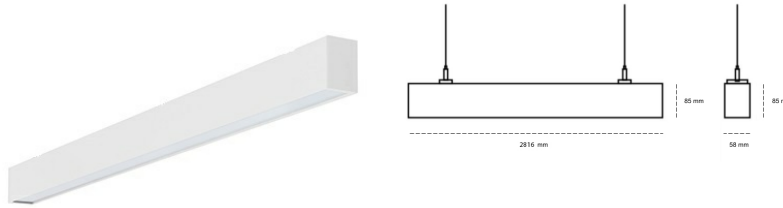

LINEAR LED LINE H 840 88W 2816mm LOW UGR WHITE | ON/OFF |

LED	SMD
Barwa światła	4000 [K] STANDARD
CRI	80
Strumień led chip	15930 [lm]
Strumień światła z oprawy	7327 [lm]
Zasilanie systemu	88 [W]
Wydajność oprawy oświetleniowej	83 [lm/W]
Kąt świecenia	LOW UGR
Sterowanie	ON/OFF
MacAdam	3 SDCM

Linear LED

Oprawa profilowa ze źródłem światła LED. Dostępność w kolorze białym, czarnym i szarym. Na zamówienie istnieje możliwość lakierowania na dowolny kolor z palety RAL. Profil wykonany z aluminium. Możliwość montażu natynkowego lub na zawieszach. Dostępne przesłony: nano opal, micro pryzma, low UGR.

OPRAWA

Waga	3,9 [kg]
Ochronność IP , IK , klasa	IP 20, IK 1,
Kolor oprawy	WHITE
Rodzaj przesłony	Plastic
Napięcie zasilania	220-240V 50-60Hz

Uwaga: Wszystkie dane są wartościami typowymi. Tolerancja pomiarów +/-10%. Funkcje systemu mogą ulec zmianie wraz z ulepszeniami produktu ze względu na postęp techniczny.

OPCJE

kolor oprawy do wyboru z palety RAL - na zapytanie, możliwość pomalowania oprawy z uzyskaniem efektu drewna, możliwość sterowania mocą świecenia za pomocą systemu CASAMBI / DALI możliwość zastosowania modułów Tunable White

Wygenerowano: 16.07.2024

+48 32 388 80 00

www.corra.pl
corra@corra.pl

Ulica: Ignatza Hakuby 18
41-914 Bytom, Polska