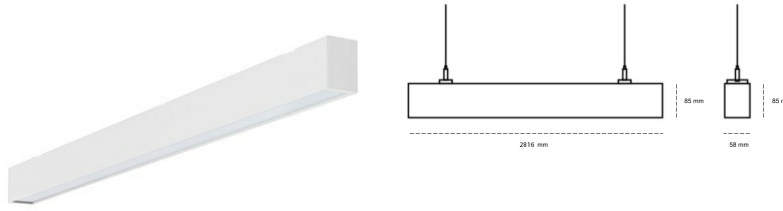

LINEAR LED LINE H 830 61W 2816mm MICROPRYZMA WHITE | ON/OFF | THROUGH WIRING

Kod produktu: H280-K0003-0F830-##-H0M-ZLN8_350-##-3PO

LED	SMD
Barwa światła	3000 [K] STANDARD
CRI	80
Strumień led chip	9828 [lm]
Strumień światła z oprawy	5798 [lm]
Zasilanie systemu	61 [W]
Wydajność oprawy oświetleniowej	95 [lm/W]
Kąt świecenia	MICROPRYZMA
Sterowanie	ON/OFF
MacAdam	3 SDCM

Linear LED

Oprawa profilowa ze źródłem światła LED, wyposażona w okablowanie przelotowe umożliwiające łączenie opraw w linii. Dostępność w kolorze białym, czarnym i szarym. Na zamówienie istnieje możliwość lakierowania na dowolny kolor z palety RAL. Profil wykonany z aluminium. Możliwość montażu natynkowego lub na zawieszach. Dostępne przesłony: nano opal, micro pryzma, low UGR.

OPRAWA

Waga	3,9 [kg]
Ochronność IP , IK , klasa	IP 20, IK 1,
Kolor oprawy	WHITE
Rodzaj przesłony	Plastic
Napięcie zasilania	220-240V 50-60Hz

Uwaga: Wszystkie dane są wartościami typowymi. Tolerancja pomiarów +/-10%. Funkcje systemu mogą ulec zmianie wraz z ulepszeniami produktu ze względu na postęp techniczny.