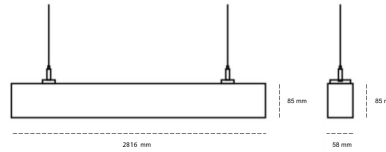

LINEAR LED LINE H 830 88W 2816mm MICROPRYZMA WHITE | ON/OFF |

Kod produktu: H280-K0003-0F830-##-H0M-ZLN5_500-##-###

LED	SMD
Barwa światła	3000 [K] STANDARD
CRI	80
Strumień led chip	15270 [lm]
Strumień światła z oprawy	9009 [lm]
Zasilanie systemu	88 [W]
Wydajność oprawy oświetleniowej	102 [lm/W]
Kąt świecenia	MICROPRYZMA
Sterowanie	ON/OFF
MacAdam	3 SDCM

OPRAWA

Waga	3,9 [kg]
Ochronność IP , IK , klasa	IP 20, IK 1,
Kolor oprawy	WHITE
Rodzaj przesłony	Plastic
Napięcie zasilania	220-240V 50-60Hz

Uwaga: Wszystkie dane są wartościami typowymi. Tolerancja pomiarów +/-10%. Funkcje systemu mogą ulec zmianie wraz z ulepszeniami produktu ze względu na postęp techniczny.