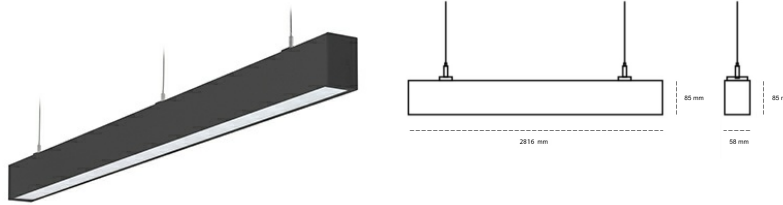

LINEAR LED LINE H 935 88W 2816mm MICROPRYZMA BLACK | ON/OFF |

Kod produktu: H280-K0002-0F935-##-H0M-ZLN5_500-##-###

LED	SMD
Barwa światła	3500 [K] STANDARD
CRI	90
Strumień led chip	13350 [lm]
Strumień światła z oprawy	8010 [lm]
Zasilanie systemu	88 [W]
Wydajność oprawy oświetleniowej	91 [lm/W]
Kąt świecenia	MICROPRYZMA
Sterowanie	ON/OFF
MacAdam	3 SDCM

Linear LED

Oprawa profilowa ze źródłem światła LED. Dostępność w kolorze białym, czarnym i szarym. Na zamówienie istnieje możliwość lakierowania na dowolny kolor z palety RAL. Profil wykonany z aluminium. Możliwość montażu natynkowego lub na zawieszach. Dostępne przesłony: nano opał, micro pryzma, low UGR.

OPRAWA

Waga	3,9 [kg]
Ochronność IP , IK , klasa	IP 20, IK 1,
Kolor oprawy	BLACK
Rodzaj przesłony	Plastic
Napięcie zasilania	220-240V 50-60Hz

Uwaga: Wszystkie dane są wartościami typowymi. Tolerancja pomiarów +/-10%. Funkcje systemu mogą ulec zmianie wraz z ulepszeniami produktu ze względu na postęp techniczny.